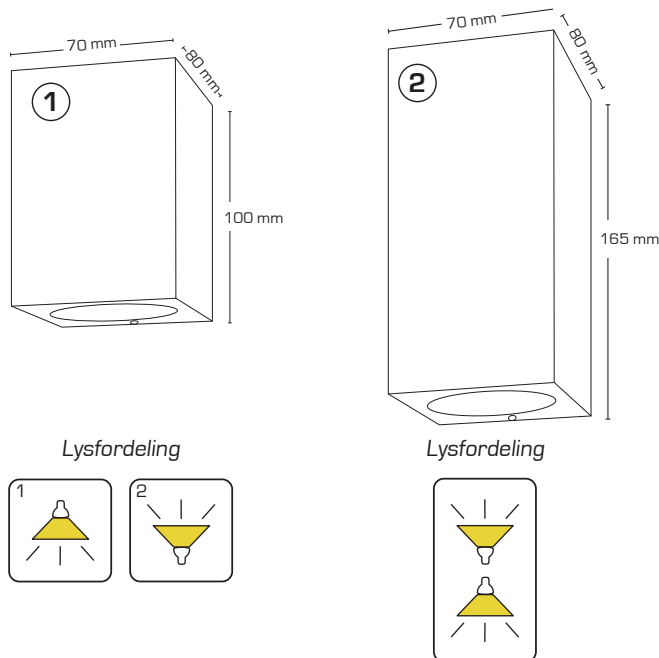

Armaturene er udført i trykstøbt aluminium og leveres i farverne antracitgrå og sort, og er forberedt for videresløjfning med 3G1,5 mm².

Leveres inkl. afstandsstykker, som kan anvendes ved synlig installation.

GU10 IP54

Tekniske data:	
Spænding:	220-240VAC 50 Hz
Godkendt lyskilde:	1: Max. 1x5W LED (max. lyskildehøjde 60 mm) 2: Max. 2x5W LED (max. lyskildehøjde 60 mm)
Fatning:	1: 1xGU10 2: 2xGU10
Beskyttelse:	Klasse I, IP54
Materiale:	Pulverlakeret aluminium
Videresløjfning:	Ja (3G1,5 mm ²)
Godkendelser:	LVD, RoHS, CE
Garanti:	2 års systemgaranti

Varenr.:	LM nr.:	Mål:	Farve:	Nr.:
13004	7843107286	70 x 80 x 100 mm	Antracit	1
13005	7843107299	70 x 80 x 100 mm	Sort	1
13007	7843107312	70 x 80 x 165 mm	Antracit	2
13008	7843107325	70 x 80 x 165 mm	Sort	2