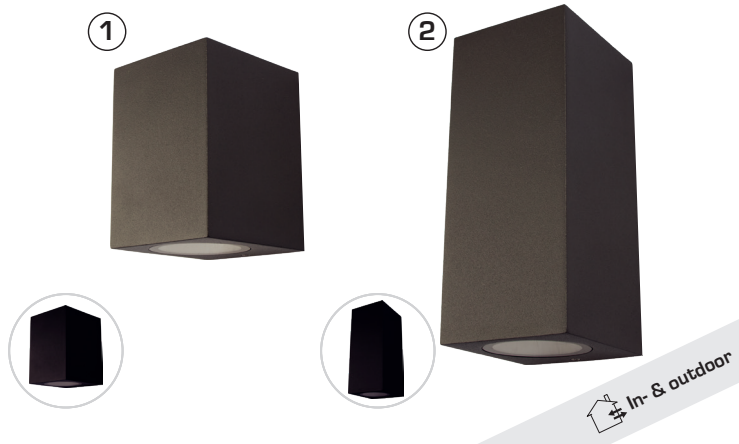

Produktbeskrivelse:

Lara er en enkel og stilren væglampe, som er nedadlysende.
Noris er både op- og nedad-lysende.

De kan anvendes både inden- og udendørs i boligen, erhverv, boligforeninger, hoteller m.m.

Armaturene er udført i trykstøbt aluminium og leveres i farverne antracitgrå og sort, og er forberedt for videresløjfning med 3G1,5 mm².

Leveres inkl. afstandsstykker, som kan anvendes ved synlig installation.

GU10 IP54

Tekniske data:	
Spænding:	220-240VAC 50 Hz
Godkendt lyskilde:	1: Max. 1x5W LED (max. lyskildehøjde 60 mm) 2: Max. 2x5W LED (max. lyskildehøjde 60 mm)
Fatning:	1: 1xGU10 2: 2xGU10
Beskyttelse:	Klasse I, IP54
Materiale:	Pulverlakeret aluminium
Videresløjfning:	Ja (3G1,5 mm²)
Godkendelser:	LVD, RoHS, CE
Garanti:	2 års systemgaranti