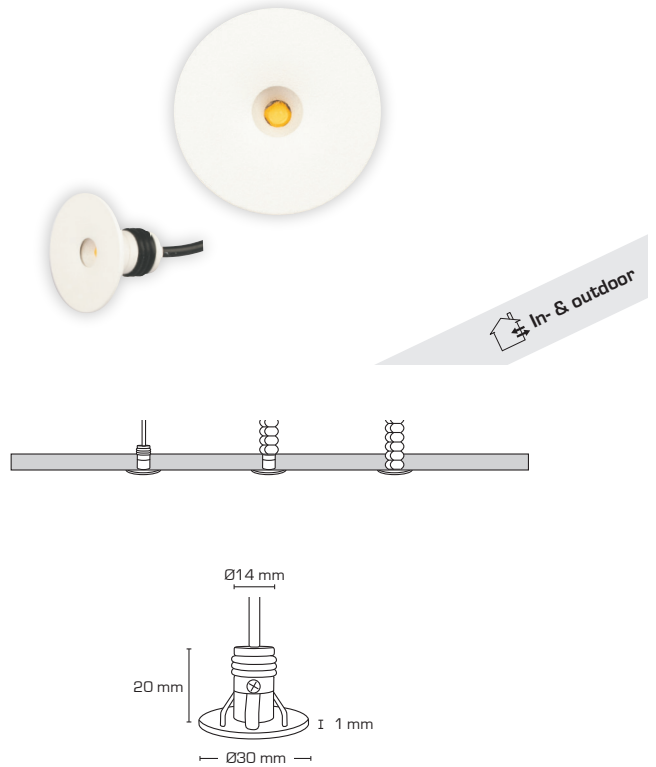

## Produktbeskrivelse:

Lia er en stilren LED microdownlight, som er godkendt til direkte indbygning i isolering og brændbart materiale.

Ideel for montering i vindueslysninger, skabe, som dekorationsbelysning, samt udvendigt i udhæng.

Forberedt til montering i flexrør.

Leveres inkl. 3 meter ledning.

### Tekniske data:

Strøm:	350 mA
Systemeffekt:	1,2W
Dæmpbar:	Ja, bagkant (se dæmpningsoversigt)
Farvegengivelse:	Ra>90
Spredningsvinkel:	85°
SDCM:	<3
Beskyttelse:	Klasse III, IP44
	Egnet for installation i område 1 og 2 (vandret)
Materiale:	Aluminium
Godkendelser:	LVD, EMC, RoHS, CE
Garanti:	2 års systemgaranti

Varenr.:	LM nr.:	Hulmål:	Ydre mål:	Kelvin:	Lumen:	Energiklasse:
12021	7842256280	Ø14-16 mm	Ø30 mm	2700K	65 lm	
12024	7842256293	Ø14-16 mm	Ø30 mm	3000K	70 lm	