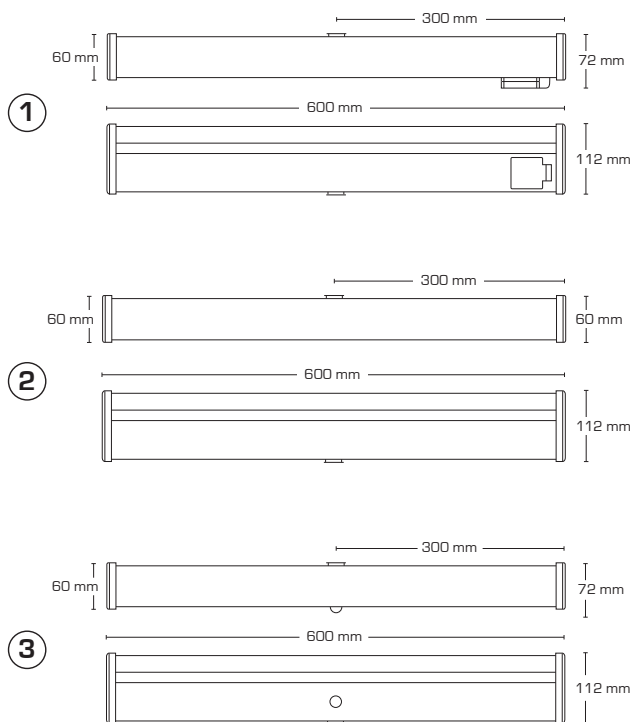

Kabelindgangen er placeret centreret på bagsiden og i toppen af armaturet.

Skrueløs kabelafastning og ledningsmontering sikrer en hurtig og smidig montering med minimal brug af værktøj.

PIR sensor med sløvefunktion til ex. en mindre ventilator eller downlights

Tekniske data:

Spænding:	220-240VAC 50 Hz
Systemeffekt:	20W
Dæmpbar:	Nej
Farvegengivelse:	Ra>96
Spredningsvinkel:	170°
LED:	Integreret LED - kan udskiftes
SDCM:	<3
IK-klasse:	IK08
Beskyttelse:	Klasse I, SELV, IP44
Materiale:	Pulverlakeret stål, polycarbonat
Godkendelser:	LVD, EMC, RoHS, CE
Garanti:	5 års systemgaranti