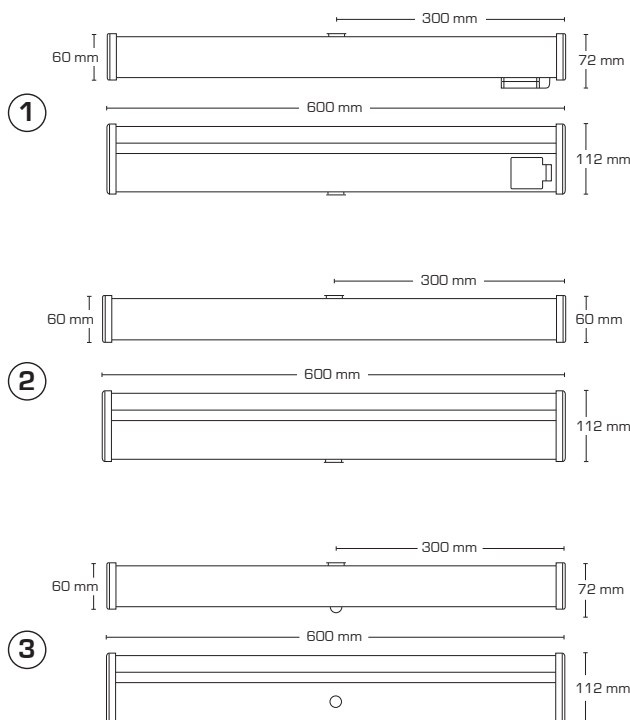

Tekniske data:

Spænding:	220-240VAC 50 Hz
Systemeffekt:	14,3W
Dæmpbar:	Nej
Farvegengivelse:	Ra>96
Spredningsvinkel:	170°
LED:	Integreret LED - kan udskiftes
SDCM:	<3
IK-klasse:	IK08
Beskyttelse:	Klasse I, SELV, IP44
Materiale:	Pulverlakeret stål, polycarbonat
Godkendelser:	LVD, EMC, RoHS, CE
Garanti:	5 års systemgaranti

Varenr.:	LM nr.:	Mål:	Kelvin:	Lumen:	Beskrivelse:	Nr.:	Energiklasse:
12221	7843155403	600 x 112 x 72 mm	3000K/4000K	1250/1320 lm	Med stikkontakt 16A	1	F A G
12222	7843155416	600 x 112 x 60 mm	3000K/4000K	1250/1320 lm	Uden stikkontakt 16A	2	F A G
12223	7843155429	600 x 112 x 72 mm	3000K/4000K	1250/1320 lm	Med PIR sensor	3	F A G
12450	7843155432	-	3000K/4000K	1250/1320 lm	LED indsats	-	F A G
12433	7849501637	-	-	-	Skærm	-	-