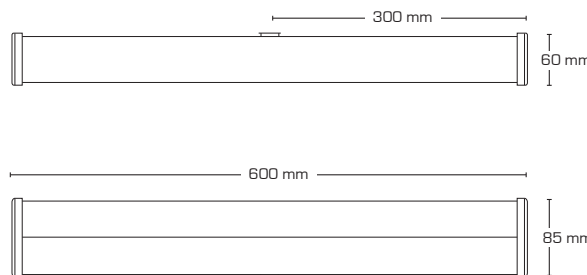

Kabelindgangen er placeret centreret på bagsiden og i toppen af armaturet.

Skrueløs kabelafastning og ledningsmontering sikrer en hurtig og smidig montering med minimal brug af værktøj.

Tekniske data:	
Spænding:	220-240VAC 50 Hz
Systemeffekt:	20W
Dæmpbar:	Nej
Farvegengivelse:	Ra>96
Spredningsvinkel:	170°
LED:	Integreret LED - kan udskiftes
SDCM:	<3
IK-klasse:	IK08
Beskyttelse:	Klasse I, SELV, IP44
Materiale:	Pulverlakeret stål, polycarbonat
Godkendelser:	LVD, EMC, RoHS, CE
Garanti:	5 års systemgaranti

Varenr.:	LM nr.:	Mål:	Kelvin:	Lumen:	Beskrivelse:	Energiklasse:
12211	7843153793	600 x 85 x 60 mm	3000K	1400 lm	Uden stikkontakt 16A	
12213	7843153803	600 x 85 x 60 mm	4000K	1550 lm	Uden stikkontakt 16A	
12431	7849501611	-	3000K	1400 lm	LED indsats	
12432	7849501624	-	4000K	1550 lm	LED indsats	
12441	7849502063	-	-	-	Skærm Lucianna SQ	