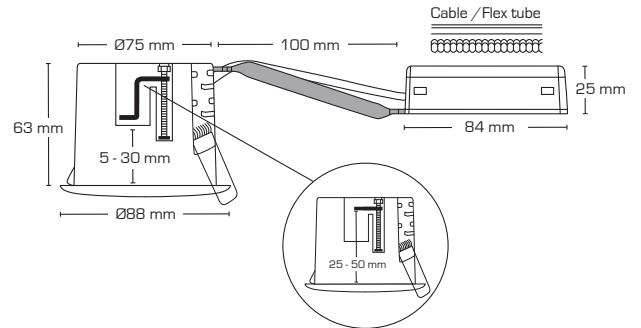

Grundet 3 fjeder positioner er det muligt at montere denne downlight i næsten alle tænkelige konstruktioner.

Indbygningshøjden er på kun 63 mm.

Skrueløs kabelafastning og ledningsmontering i terminalboks, sikrer en hurtig og smidig montering med minimal brug af værktøj.

Det er muligt at montere med kabel eller 16 mm flexrør.

### Tekniske data:

Spænding:	220-240VAC 50 Hz
Godkendt lyskilde:	Max. 6W LED (max. lyskildehøjde 56 mm)
Kipvinkel:	28°
Fatning:	GU10
Beskyttelse:	Klasse II, IP44
Materiale:	Aluminium/Plast
Videresløjfning:	Ja (3G1,5 mm <sup>2</sup> )
Godkendelser:	LVD, RoHS, CE
Garanti:	2 års systemgaranti

Over 50 mm godstykkelse med skruemontering. Nem tilpasning vha. bidetang.

3 fjeder positioner

Varenr.:	LM nr.:	Hulmål:	Ydre mål:	Farve:
10501	7842258314	Ø75 mm	Ø88 mm	Mat hvid
10502	7842258327	Ø75 mm	Ø88 mm	Børstet alu.
10505	7842258330	Ø75 mm	Ø88 mm	Mat sort