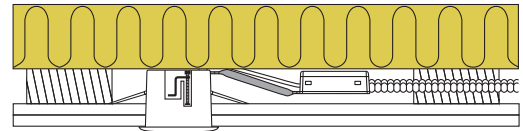

## Produktbeskrivelse:

Luna Combi install er en kipbar downlight med bagmonteret lyskilde, godkendt til direkte indbygning i isolering og brændbart materiale.

Velegnet til akustik lofter.

Luna Combi install fastgøres vha. skruer og/eller fjedre. Med skruemonteringen er det muligt at gribe over 50 mm godstykkelse.

Grundet 3 fjeder positioner er det muligt at montere denne downlight i næsten alle tænkelige konstruktioner.

Indbygningshøjden er på kun 63 mm.

Skrueløs kabelafastning og ledningsmontering i terminalboks, sikrer en hurtig og smidig montering med minimal brug af værktøj.

Det er muligt at montere med kabel eller 16 mm flexrør.

### Tekniske data:

Spænding:	220-240VAC 50 Hz
Godkendt lyskilde:	Max. 6W LED (max. lyskildehøjde 56 mm)
Kipvinkel:	28°
Fatning:	GU10
Beskyttelse:	Klasse II, IP44
Materiale:	Aluminium/Plast
Videresløjfning:	Ja (3G1,5 mm <sup>2</sup> )
Godkendelser:	LVD, RoHS, CE
Garanti:	2 års systemgaranti