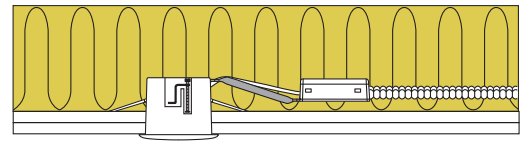

## Produktbeskrivelse:

Luna Combi install er en kipbar downlight med bagmonteret lyskilde, godkendt til direkte indbygning i isolering og brændbart materiale.

Velegnet til akustik lofter.

Luna Combi install fastgøres vha. skruer og/eller fjedre. Med skruemonteringen er det muligt at gribe over 50 mm godstykkelse.

Grundet 3 fjeder positioner er det muligt at montere denne downlight i næsten alle tænkelige konstruktioner.

Indbygningshøjden er på kun 63 mm.

Skrueløs kabelafastning og ledningsmontering i terminalboks, sikrer en hurtig og smidig montering med minimal brug af værktøj.

Det er muligt at montere med kabel eller 16 mm flexrør.

### Tekniske data:

Spænding:	220-240VAC 50 Hz
Godkendt lyskilde:	Max. 6W LED (max. lyskildehøjde 56 mm)
Kipvinkel:	28°
Fatning:	GU10
Beskyttelse:	Klasse II, IP44
Materiale:	Aluminium/Plast
Videresløjfning:	Ja (3G1,5 mm <sup>2</sup> )
Godkendelser:	LVD, RoHS, CE
Garanti:	2 års systemgaranti