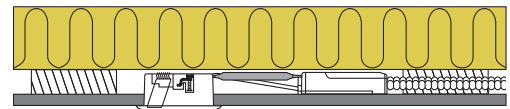

Produktbeskrivelse:

Luna Low profile er en innovativ LED downlight, som er godkendt til direkte indbygning i isolering og brændbart materiale.

Grundet montage vha. skruer og/eller fjedre, sikres et perfekt resultat – hver gang!

Velegnet til akustiklofter.

Indbygningshøjden på kun 33 mm gør det muligt, at montere Luna Low profile de fleste steder.

Den udskiftelige LED lyskilde gør installationen fleksibel og fremtidssikret – eksempelvis ved ønske om anden farvetemperatur.

Det er muligt at montere med kabel eller 16 mm flexrør.

Tekniske data:

Spænding:	220-240VAC 50 Hz
Systemeffekt:	6,2W
Dæmpbar:	Ja, bagkant (se dæmpningsoversigt)
Farvegengivelse:	Ra>90
Spredningsvinkel:	42°
Kipvinkel:	36°
SDCM:	<2
Beskyttelse:	Klasse II, SELV, IP44 Egnet for installation i område 1 og 2 (vandret)
Materiale:	Aluminium/Plast
Videresløjfning:	Ja (3G1,5 mm ²)
Godkendelser:	LVD, EMC, RoHS, CE
Garanti:	5 års systemgaranti

Leveres også i en smart 6-pack, som minimerer emballageforbruget og miljøpåvirkningen.

Varenr.:	LM nr.:	Hulmål:	Ydre mål:	Kelvin:	Lumen:	Farve:	Beskrivelse:	Energiklasse:
10101	7842208102	Ø75 mm	Ø88 mm	2700K	350 lm	Mat hvid	-	G A+ G
10102	7842208115	Ø75 mm	Ø88 mm	2700K	350 lm	Børstet alu.	-	G A+ G
10105	7842208144	Ø75 mm	Ø88 mm	2700K	350 lm	Mat sort	-	G A+ G
10111	7842208160	Ø75 mm	Ø88 mm	3000K	370 lm	Mat hvid	-	G A+ G
10112	7842208173	Ø75 mm	Ø88 mm	3000K	370 lm	Børstet alu.	-	G A+ G
10115	7842208209	Ø75 mm	Ø88 mm	3000K	370 lm	Mat sort	-	G A+ G
10121	7842208225	Ø75 mm	Ø88 mm	4000K	390 lm	Mat hvid	-	G A+ G
10122	7842208238	Ø75 mm	Ø88 mm	4000K	390 lm	Børstet alu.	-	G A+ G
10125	7842208267	Ø75 mm	Ø88 mm	4000K	390 lm	Mat sort	-	G A+ G
10441	7842259575	Ø75 mm	Ø88 mm	2700K	350 lm	Mat hvid	6-pack	G A+ G
10442	7842259588	Ø75 mm	Ø88 mm	3000K	370 lm	Mat hvid	6-pack	G A+ G