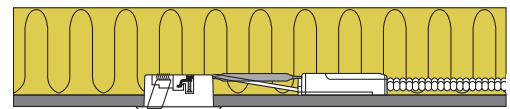

Produktbeskrivelse:

Luna Low profile er en innovativ LED downlight, som er godkendt til direkte indbygning i isolering og brændbart materiale.

Grundet montage vha. skruer og/eller fjedre, sikres et perfekt resultat – hver gang!

Velegnet til akustiklofter.

Indbygningshøjden på kun 33 mm gør det muligt, at montere Luna Low profile de fleste steder.

Den udskiftelige LED lyskilde gør installationen fleksibel og fremtidssikret – eksempelvis ved ønske om anden farvetemperatur.

Det er muligt at montere med kabel eller 16 mm flexrør.

Tekniske data:

Spænding:	220-240VAC 50 Hz
Systemeffekt:	6,2W
Dæmpbar:	Ja, bagkant (se dæmpningsoversigt)
Farvegengivelse:	Ra>90
Spredningsvinkel:	42°
Kipvinkel:	36°
SDCM:	<2
Beskyttelse:	Klasse II, SELV, IP44 Egnet for installation i område 1 og 2 (vandret)
Materiale:	Aluminium/Plast
Videresløjfning:	Ja (3G1,5 mm ²)
Godkendelser:	LVD, EMC, RoHS, CE
Garanti:	5 års systemgaranti

Leveres også i en smart 6-pack, som minimerer emballageforbruget og miljøpåvirkningen.

Varenr.:	LM nr.:	Hulmål:	Ydre mål:	Kelvin:	Lumen:	Farve:	Beskrivelse:	Energiklasse:
10101	7842208102	Ø75 mm	Ø88 mm	2700K	350 lm	Mat hvid	-	G A+ G
10102	7842208115	Ø75 mm	Ø88 mm	2700K	350 lm	Børstet alu.	-	G A+ G
10105	7842208144	Ø75 mm	Ø88 mm	2700K	350 lm	Mat sort	-	G A+ G
10111	7842208160	Ø75 mm	Ø88 mm	3000K	370 lm	Mat hvid	-	G A+ G
10112	7842208173	Ø75 mm	Ø88 mm	3000K	370 lm	Børstet alu.	-	G A+ G
10115	7842208209	Ø75 mm	Ø88 mm	3000K	370 lm	Mat sort	-	G A+ G
10121	7842208225	Ø75 mm	Ø88 mm	4000K	390 lm	Mat hvid	-	G A+ G
10122	7842208238	Ø75 mm	Ø88 mm	4000K	390 lm	Børstet alu.	-	G A+ G
10125	7842208267	Ø75 mm	Ø88 mm	4000K	390 lm	Mat sort	-	G A+ G
10441	7842259575	Ø75 mm	Ø88 mm	2700K	350 lm	Mat hvid	6-pack	G A+ G
10442	7842259588	Ø75 mm	Ø88 mm	3000K	370 lm	Mat hvid	6-pack	G A+ G