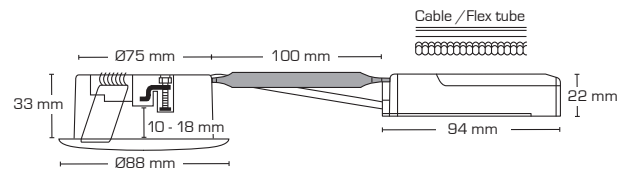

Produktbeskrivelse:

Luna Low profile er en innovativ LED downlight, som er godkendt til direkte indbygning i isolering og brændbart materiale.

Grundet montage vha. skruer og/eller fjedre, sikres et perfekt resultat – hver gang!

Velegnet til akustiklofter.

Indbygningshøjden på kun 33 mm gør det muligt, at montere Luna Low profile de fleste steder.

Den udskiftelige LED lyskilde gør installationen fleksibel og fremtidssikret – eksempelvis ved ønske om anden farvetemperatur.

Det er muligt at montere med kabel eller 16 mm flexrør.

Tekniske data:

Spænding:	220-240VAC 50 Hz
Systemeffekt:	6,2W
Dæmpbar:	Ja, bagkant (se dæmpningsoversigt)
Farvegengivelse:	Ra>90
Spredningsvinkel:	42°
Kipvinkel:	36°
SDCM:	<2
Beskyttelse:	Klasse II, SELV, IP44 Egnet for installation i område 1 og 2 (vandret)
Materiale:	Aluminium/Plast
Videresløjfning:	Ja (3G1,5 mm ²)
Godkendelser:	LVD, EMC, RoHS, CE
Garanti:	5 års systemgaranti

Leveres også i en smart 6-pack, som minimerer emballageforbruget og miljøpåvirkningen.

Varenr.:	LM nr.:	Hulmål:	Ydre mål:	Kelvin:	Lumen:	Farve:	Beskrivelse:	Energiklasse:
10101	7842208102	Ø75 mm	Ø88 mm	2700K	350 lm	Mat hvid	-	G A+ G
10102	7842208115	Ø75 mm	Ø88 mm	2700K	350 lm	Børstet alu.	-	G A+ G
10105	7842208144	Ø75 mm	Ø88 mm	2700K	350 lm	Mat sort	-	G A+ G
10111	7842208160	Ø75 mm	Ø88 mm	3000K	370 lm	Mat hvid	-	G A+ G
10112	7842208173	Ø75 mm	Ø88 mm	3000K	370 lm	Børstet alu.	-	G A+ G
10115	7842208209	Ø75 mm	Ø88 mm	3000K	370 lm	Mat sort	-	G A+ G
10121	7842208225	Ø75 mm	Ø88 mm	4000K	390 lm	Mat hvid	-	G A+ G
10122	7842208238	Ø75 mm	Ø88 mm	4000K	390 lm	Børstet alu.	-	G A+ G
10125	7842208267	Ø75 mm	Ø88 mm	4000K	390 lm	Mat sort	-	G A+ G
10441	7842259575	Ø75 mm	Ø88 mm	2700K	350 lm	Mat hvid	6-pack	G A+ G
10442	7842259588	Ø75 mm	Ø88 mm	3000K	370 lm	Mat hvid	6-pack	G A+ G