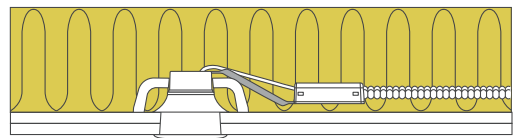

## Produktbeskrivelse:

Luna Quick2Light er en kipbar downlight med en revolutionerende monteringsmetode, som sikrer en solid og hurtig fastgørelse.

Når kablerne er fastgjort i konnektorboksen, tager det få sekunder at fastgøre lampedåsen ved at trække i de to strips.

Er godkendt til direkte indbygning i isolering og brændbart materiale.

Lyskilden monteres enkelt og elegant bag fronten, og der er derfor ingen synlig monteringsfjeder.

Velegnet til akustiklofter.

Det er muligt at montere med kabel eller 16 mm flexrør.

### Tekniske data:

Spænding:	220-240VAC 50 Hz
Godkendt lyskilde:	Max. 6W LED (max. lyskildehøjde 56 mm)
Kipvinkel:	20°
Fatning:	GU10
Beskyttelse:	Klasse II, IP44
Materiale:	Børstet aluminium/Plast
Videresløjfning:	Ja (3G1,5 mm <sup>2</sup> )
Godkendelser:	LVD, RoHS, CE
Garanti:	2 års systemgaranti

Overholder DS/EN ISO9972 iht. dansk bygge Lovgivning (100 Pa)

Varenr.:	LM nr.:	Hulmål:	Ydre mål:	Farve:	Beskrivelse:
21201	7842259180	Ø75 mm	Ø88 mm	Mat hvid	-
21202	7842259216	Ø75 mm	Ø88 mm	Børstet alu.	-
21205	7842259193	Ø75 mm	Ø88 mm	Mat sort	-
21296	7842259203	-	-	Sort	Strips sæt m. 10 stk.
21299	7842992395	Ø75 mm	Ø103-112 mm	Sort	Tætningsring