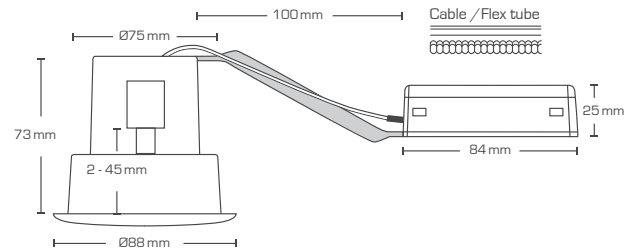

Er godkendt til direkte indbygning i isolering og brændbart materiale.

Lyskilden monteres enkelt og elegant bag fronten, og der er derfor ingen synlig monteringsfjeder.

Velegnet til akustiklofter.

Det er muligt at montere med kabel eller 16 mm flexrør.

### Tekniske data:

Spænding:	220-240VAC 50 Hz
Godkendt lyskilde:	Max. 6W LED (max. lyskildehøjde 56 mm)
Kipvinkel:	20°
Fatning:	GU10
Beskyttelse:	Klasse II, IP44
Materiale:	Børstet aluminium/Plast
Videresløjfning:	Ja (3G1,5 mm <sup>2</sup> )
Godkendelser:	LVD, RoHS, CE
Garanti:	2 års systemgaranti

Overholder DS/EN ISO9972 iht. dansk bygge Lovgivning (100 Pa)

Varenr.:	LM nr.:	Hulmål:	Ydre mål:	Farve:	Beskrivelse:
21201	7842259180	Ø75 mm	Ø88 mm	Mat hvid	-
21202	7842259216	Ø75 mm	Ø88 mm	Børstet alu.	-
21205	7842259193	Ø75 mm	Ø88 mm	Mat sort	-
21296	7842259203	-	-	Sort	Strips sæt m. 10 stk.
21299	7842992395	Ø75 mm	Ø103-112 mm	Sort	Tætningsring