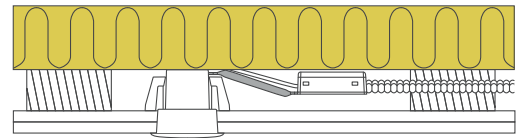

## Produktbeskrivelse:

Luna Quick2Light er en kipbar downlight med en revolutionerende monteringsmetode, som sikrer en solid og hurtig fastgørelse.

Når kablerne er fastgjort i konnektorboksen, tager det få sekunder at fastgøre lampedåsen ved at trække i de to strips.

Er godkendt til direkte indbygning i isolering og brændbart materiale.

Lyskilden monteres enkelt og elegant bag fronten, og der er derfor ingen synlig monteringsfjeder.

Velegnet til akustiklofter.

Det er muligt at montere med kabel eller 16 mm flexrør.

### Tekniske data:

Spænding:	220-240VAC 50 Hz
Godkendt lyskilde:	Max. 6W LED (max. lyskildehøjde 56 mm)
Kipvinkel:	20°
Fatning:	GU10
Beskyttelse:	Klasse II, IP44
Materiale:	Børstet aluminium/Plast
Videresløjfning:	Ja (3G1,5 mm <sup>2</sup> )
Godkendelser:	LVD, RoHS, CE
Garanti:	2 års systemgaranti

Overholder DS/EN ISO9972 iht. dansk bygge Lovgivning (100 Pa)

Varenr.:	LM nr.:	Hulmål:	Ydre mål:	Farve:	Beskrivelse:
21201	7842259180	Ø75 mm	Ø88 mm	Mat hvid	-
21202	7842259216	Ø75 mm	Ø88 mm	Børstet alu.	-
21205	7842259193	Ø75 mm	Ø88 mm	Mat sort	-
21296	7842259203	-	-	Sort	Strips sæt m. 10 stk.
21299	7842992395	Ø75 mm	Ø103-112 mm	Sort	Tætningsring