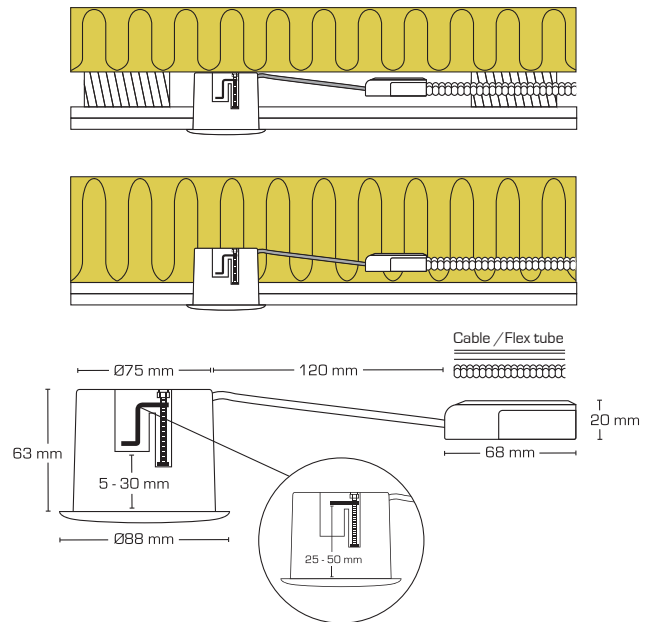

Produktbeskrivelse:

Luna Quick install 2.0 er en kipbar downlight med bagmonteret lyskilde, godkendt til direkte indbygning i isolering og brændbart materiale.

Den smarte tilslutningsboks med en højde på kun 20 mm er forberedt for installation med kabel eller flexrør.

De nye klemmer gør tilslutningen til en leg uden ømme fingre.

Luna Quick install 2.0 fastgøres vha. skruer og er også velegnet til akustiklofter.

Indbygningshøjden på kun 63 mm, sikrer mange anvendelsesmuligheder.

Leveres inkl. dæmpbar 5W GU10 LED lyskilde.

Luna Quick install 2.0 er IP44 og egnet for både indendørs- og udendørs montering samt direkte i isolering.

In- & outdoor

Tekniske data:

Spænding:	220-240VAC 50 Hz
Systemeffekt:	5W
Dæmpbar:	Ja, bagkant (se dæmpningsoversigt)
Farvegengivelse:	Ra>90
Spredningsvinkel:	38°
Kipvinkel:	28°
Fatning:	GU10
Beskyttelse:	Klasse II, IP44
	Egnet for installation i område 1 og 2 (vandret)
Materiale:	Aluminium/Plast
Videresløjfning:	Ja (3G1,5 mm ²)
Godkendelser:	LVD, EMC, RoHS, CE
Garanti:	2 års systemgaranti

Leveres også i en smart 10-pack, som minimerer emballageforbruget og miljøpåvirkningen.

Varenr.:	EAN Nr.:	Hulmål:	Ydre mål:	Kelvin:	Lumen:	Farve:	Beskrivelse:	Energiklasse:
10141	5713080101417	Ø75 mm	Ø88 mm	2700K	370 lm	Mat hvid	-	F A G
10145	5713080101455	Ø75 mm	Ø88 mm	2700K	370 lm	Mat sort	-	F A G
10151	5713080101516	Ø75 mm	Ø88 mm	3000K	385 lm	Mat hvid	-	F A G
10155	5713080101554	Ø75 mm	Ø88 mm	3000K	385 lm	Mat sort	-	F A G
10471	5713080104715	Ø75 mm	Ø88 mm	2700K	370 lm	Mat hvid	10-pack	F A G
10481	5713080104814	Ø75 mm	Ø88 mm	3000K	385 lm	Mat hvid	10-pack	F A G