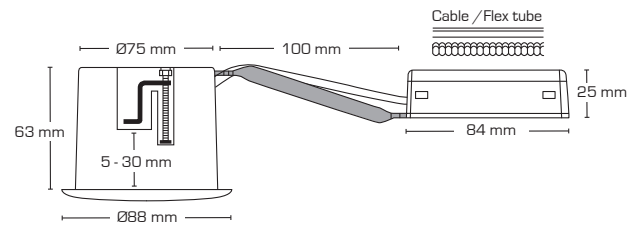

Skrueløs kabelafastnring og ledningsmontering i terminalboks, sikrer en hurtig og smidig montering med minimal brug af værktøj.

Fastgørelse vha. skruer.

Indbygningshøjden på kun 63 mm, sikrer mange anvendelsesmuligheder.

Det er muligt at montere med kabel eller 16 mm flexrør.

### Tekniske data:

Spænding:	220-240VAC 50 Hz
Systemeffekt:	Med lyskilde: 5W Uden lyskilde: Max. 6W LED (max. lyskildehøjde 56 mm)
Dæmpbar:	Ja, bagkant (se dæmpningsoversigt)
Farvegengivelse:	Ra>90
Spredningsvinkel:	38°
Kipvinkel:	28°
Fatning:	GU10
Beskyttelse:	Klasse II, IP44 Egnet for installation i område 1 og 2 (vandret)
Materiale:	Rustfrit syrefast stål AISI 316/Plast
Videresløjning:	Ja (3G1,5 mm <sup>2</sup> )
Godkendelser:	LVD, EMC, RoHS, CE
Garanti:	2 års systemgaranti

Varenr.:	LM nr.:	Hulmål:	Ydre mål:	Kelvin:	Lumen:	Farve:	Energiklasse:
10071	7842208018	Ø75 mm	Ø88 mm	-	-	Hvid	
10072	7842208021	Ø75 mm	Ø88 mm	-	-	Børstet stål	
10073	7842208034	Ø75 mm	Ø88 mm	-	-	Sort	
10081	7842208047	Ø75 mm	Ø88 mm	2700K	370 lm	Hvid	F A G
10082	7842208050	Ø75 mm	Ø88 mm	2700K	370 lm	Børstet stål	F A G
10083	7842208063	Ø75 mm	Ø88 mm	2700K	370 lm	Sort	F A G
10091	7842208076	Ø75 mm	Ø88 mm	3000K	385 lm	Hvid	F A G
10092	7842208089	Ø75 mm	Ø88 mm	3000K	385 lm	Børstet stål	F A G
10093	7842208092	Ø75 mm	Ø88 mm	3000K	385 lm	Sort	F A G
10097	7842256086	Ø75 mm	Ø88 mm	4000K	410 lm	Hvid	F A G
10098	7842256099	Ø75 mm	Ø88 mm	4000K	410 lm	Børstet stål	F A G
10099	7842256109	Ø75 mm	Ø88 mm	4000K	410 lm	Sort	F A G