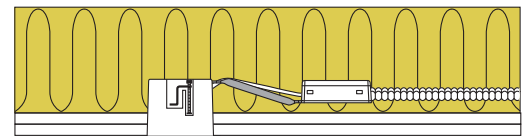

Produktbeskrivelse:

Luna Quick install er en kipbar downlight med bagmonteret lyskilde, godkendt til direkte indbygning i isolering og brændbart materiale.

Skrueløs kabelafastning og ledningsmontering i terminalboks, sikrer en hurtig og smidig montering med minimal brug af værktøj.

Luna Quick install fastgøres vha. skruer og er også velegnet til akustiklofter.

Indbygningshøjden på kun 63 mm, sikrer mange anvendelsesmuligheder.

Det er muligt at montere med kabel eller 16 mm flexrør.

Tekniske data:

Spænding:	220-240VAC 50 Hz
Godkendt lyskilde:	Max. 6W LED (max. lyskildehøjde 56 mm)
Kipvinkel:	28°
Fatning:	GU10
Beskyttelse:	Klasse II, IP44
Materiale:	Aluminium/Plast
Videresløfning:	Ja (3G1,5 mm ²)
Godkendelser:	LVD, RoHS, CE
Garanti:	2 års systemgaranti

Leveres også i en smart 10-pack, som minimerer emballageforbruget og miljøpåvirkningen.

Findes også med lyskilde.

Varenr.:	LM nr.:	Hulmål:	Ydre mål:	Farve:	Beskrivelse:
10001	7842207666	Ø75 mm	Ø88 mm	Mat hvid	Rund
10002	7842207679	Ø75 mm	Ø88 mm	Børstet alu.	Rund
10003	7842207682	Ø75 mm	88 x 88 mm	Mat hvid	Firkantet
10004	7842207695	Ø75 mm	88 x 88 mm	Børstet alu.	Firkantet
10005	7842207705	Ø75 mm	Ø88 mm	Mat sort	Rund
10006	7842207718	Ø75 mm	Ø88 mm	Kobber	Rund
10007	7842208979	Ø75 mm	Ø88 mm	Hvid	Rund
10401	7842256141	Ø75 mm	Ø88 mm	Mat hvid	Rund - 10-pack
10402	7842256154	Ø75 mm	Ø88 mm	Børstet alu.	Rund - 10-pack