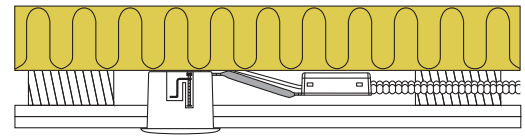

Produktbeskrivelse:

Luna Quick install er en kipbar downlight med bagmonteret lyskilde, godkendt til direkte indbygning i isolering og brændbart materiale.

Skrueløs kabelafastning og ledningsmontering i terminalboks, sikrer en hurtig og smidig montering med minimal brug af værktøj.

Luna Quick install fastgøres vha. skruer og er også velegnet til akustiklofter.

Indbygningshøjden på kun 63 mm, sikrer mange anvendelsesmuligheder.

Det er muligt at montere med kabel eller 16 mm flexrør.

Tekniske data:

Spænding:	220-240VAC 50 Hz
Godkendt lyskilde:	Max. 6W LED (max. lyskildehøjde 56 mm)
Kipvinkel:	28°
Fatning:	GU10
Beskyttelse:	Klasse II, IP44
Materiale:	Aluminium/Plast
Videresløfning:	Ja (3G1,5 mm ²)
Godkendelser:	LVD, RoHS, CE
Garanti:	2 års systemgaranti

Leveres også i en smart 10-pack, som minimerer emballageforbruget og miljøpåvirkningen.

Findes også med lyskilde.

Varenr.:	LM nr.:	Hulmål:	Ydre mål:	Farve:	Beskrivelse:
10001	7842207666	Ø75 mm	Ø88 mm	Mat hvid	Rund
10002	7842207679	Ø75 mm	Ø88 mm	Børstet alu.	Rund
10003	7842207682	Ø75 mm	88 x 88 mm	Mat hvid	Firkantet
10004	7842207695	Ø75 mm	88 x 88 mm	Børstet alu.	Firkantet
10005	7842207705	Ø75 mm	Ø88 mm	Mat sort	Rund
10006	7842207718	Ø75 mm	Ø88 mm	Kobber	Rund
10007	7842208979	Ø75 mm	Ø88 mm	Hvid	Rund
10401	7842256141	Ø75 mm	Ø88 mm	Mat hvid	Rund - 10-pack
10402	7842256154	Ø75 mm	Ø88 mm	Børstet alu.	Rund - 10-pack