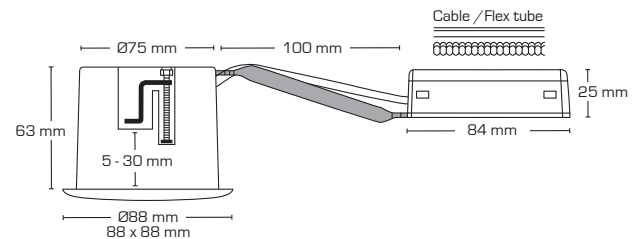

Luna Quick install fastgøres vha. skruer og er også velegnet til akustiklofter.

Indbygningshøjden på kun 63 mm, sikrer mange anvendelsesmuligheder.

Det er muligt at montere med kabel eller 16 mm flexrør.

Tekniske data:

Spænding:	220-240VAC 50 Hz
Godkendt lyskilde:	Max. 6W LED (max. lyskildehøjde 56 mm)
Kipvinkel:	28°
Fatning:	GU10
Beskyttelse:	Klasse II, IP44
Materiale:	Aluminium/Plast
Videresløfning:	Ja (3G1,5 mm ²)
Godkendelser:	LVD, RoHS, CE
Garanti:	2 års systemgaranti

Leveres også i en smart 10-pack, som minimerer emballageforbruget og miljøpåvirkningen.

Findes også med lyskilde.

Varenr.:	LM nr.:	Hulmål:	Ydre mål:	Farve:	Beskrivelse:
10001	7842207666	Ø75 mm	Ø88 mm	Mat hvid	Rund
10002	7842207679	Ø75 mm	Ø88 mm	Børstet alu.	Rund
10003	7842207682	Ø75 mm	88 x 88 mm	Mat hvid	Firkantet
10004	7842207695	Ø75 mm	88 x 88 mm	Børstet alu.	Firkantet
10005	7842207705	Ø75 mm	Ø88 mm	Mat sort	Rund
10006	7842207718	Ø75 mm	Ø88 mm	Kobber	Rund
10007	7842208979	Ø75 mm	Ø88 mm	Hvid	Rund
10401	7842256141	Ø75 mm	Ø88 mm	Mat hvid	Rund - 10-pack
10402	7842256154	Ø75 mm	Ø88 mm	Børstet alu.	Rund - 10-pack