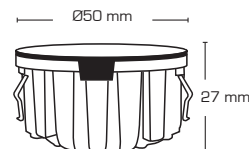

## Produktbeskrivelse:

LED lyskilder til Luna Low profile familien.

Kan kun monteres i Luna Low profile.

Ra>90

### Tekniske data:

Farvegengivelse:	Ra>90
Spredningsvinkel:	1: 42° 2: 40°
SDCM:	<2
Fatning:	GU5,3
Materiale:	Aluminium
Godkendelser:	LVD, EMC, RoHS, CE
Garanti:	2 års systemgaranti

Varenr.:	LM nr.:	Mål:	Kelvin:	Lumen:	Nr.:	Energiklasse:
12611	7857007259	Ø50 x 27 mm	2700K	350 lm	1	G <sup>A</sup> / <sub>G</sub>
12612	7857007262	Ø50 x 27 mm	3000K	370 lm	1	G <sup>A</sup> / <sub>G</sub>
12613	7857007275	Ø50 x 27 mm	4000K	390 lm	1	G <sup>A</sup> / <sub>G</sub>
12621	7857050183	Ø50 x 27 mm	2700K	460 lm	2	F <sup>A</sup> / <sub>G</sub>
12622	7857050196	Ø50 x 27 mm	3000K	490 lm	2	F <sup>A</sup> / <sub>G</sub>
12623	7857050206	Ø50 x 27 mm	4000K	530 lm	2	F <sup>A</sup> / <sub>G</sub>