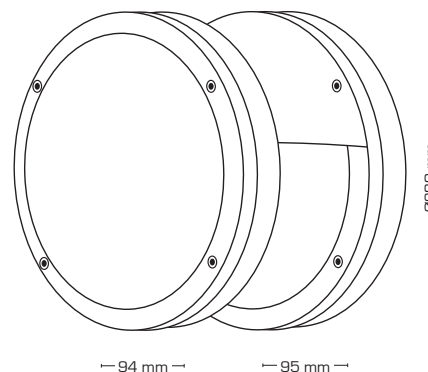

Produktbeskrivelse:

Martina er en enkel og stilren væglampe, som giver et behageligt blændfrit lys.

Lysåbningen i siden gør, at der på væggen/husmuren opstår en elegant "korona-effekt".

Martina kan anvendes både inden- og udendørs i boligen, erhverv, boligforeninger, hoteller m.m.

Armaturet er udført i trykstøbt aluminium og leveres i farverne antracitgrå og sort, med og uden halvafskærmning, og er forberedt for videresløjfning med 3G1,5 mm².

Leveres inkl. afstandsstykker, som kan anvendes ved synlig installation.

2xE27 IP54 IK10

Tekniske data:	
Spænding:	220-240VAC 50 Hz
Godkendt lyskilde:	Max. 2x18W LED
Fatning:	2 x E27
IK-klasse:	IK10
Beskyttelse:	Klasse I, IP54
Materiale:	Pulverlakeret aluminium/Polycarbonat
Videresløjfning:	Ja (3G1,5 mm ²)
Godkendelser:	LVD, RoHS, CE
Garanti:	2 års systemgaranti

Varenr.:	LM nr.:	Mål:	Farve:	Beskrivelse:
13026	7843107529	Ø280 x 94 mm	Antracit	-
13027	7843107587	Ø280 x 94 mm	Sort	-
13029	7843107532	Ø280 x 95 mm	Antracit	Med halvafskærmning
13030	7843107590	Ø280 x 95 mm	Sort	Med halvafskærmning