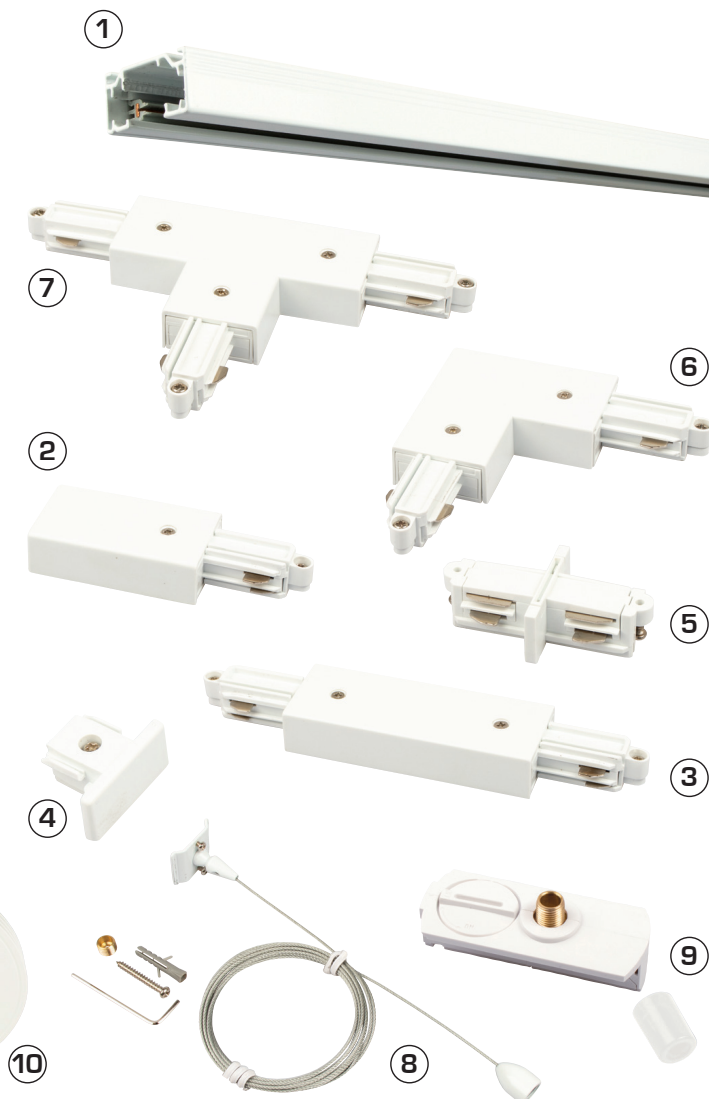

Produktbeskrivelse:

Mita 1F skinneresystem er et enkelt og stilrent skinneresystem med skinner og tilbehør.

Mita 1F skinneresystem leveres i 1, 1,75, 2 og 3 meter.

Mita 1F skinneresystem findes også i mat sort.

Tekniske data:

Spænding:	220-240VAC 50 Hz
Beskyttelse:	Klasse I, IP20
Godkendelser:	CE
Garanti:	2 års systemgaranti

Varenr.:	LM nr.:	Beskrivelse:	Nr.:
14201	7845202956	Skinne 1 meter	1
14210	7845203007	Skinne 1,75 meter	1
14204	7845202969	Skinne 2 meter	1
14207	7845202972	Skinne 3 meter	1
14213	7845990323	Tilslutning (R)	2
14240	7845990501	Tilslutning (L)	2
14216	7845990336	Midtertilslutning	3
14219	7845990349	Endestykke	4
14222	7845990352	Mini-kobling	5
14225	7845990365	L-kobling (O)	6
14243	7845990527	L-kobling (I)	6
14228	7845990378	T-kobling (R)	7
14246	7845990543	T-kobling (L)	7
14231	7845990381	Wiresæt (3 meter)	8
14234	7845990394	Pendel Adapter	9
14237	7845990488	Monopoint	10