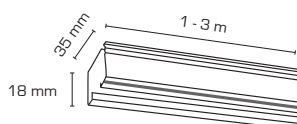

Produktbeskrivelse:

Mita 1F skinneresystem er et enkelt og stilrent skinneresystem med skinner og tilbehør.

Mita 1F skinneresystem leveres i 1, 1,75, 2 og 3 meter.

Mita 1F skinneresystem findes også i mat sort.

Tekniske data:

Spænding:	220-240VAC 50 Hz
Beskyttelse:	Klasse I, IP20
Godkendelser:	CE
Garanti:	2 års systemgaranti

Varenr.:	LM nr.:	Beskrivelse:	Nr.:
14201	7845202956	Skinne 1 meter	1
14210	7845203007	Skinne 1,75 meter	1
14204	7845202969	Skinne 2 meter	1
14207	7845202972	Skinne 3 meter	1
14213	7845990323	Tilslutning (R)	2
14240	7845990501	Tilslutning (L)	2
14216	7845990336	Midtertilslutning	3
14219	7845990349	Endestykke	4
14222	7845990352	Mini-kobling	5
14225	7845990365	L-kobling (O)	6
14243	7845990527	L-kobling (I)	6
14228	7845990378	T-kobling (R)	7
14246	7845990543	T-kobling (L)	7
14231	7845990381	Wiresæt (3 meter)	8
14234	7845990394	Pendel Adapter	9
14237	7845990488	Monopoint	10