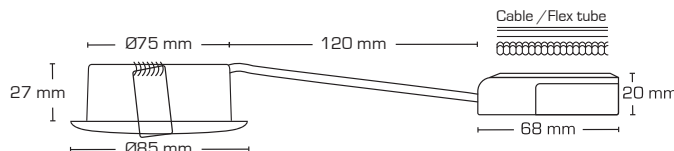

## Produktbeskrivelse:

Sabina Low profile CCT er en elegant høj-effektiv LED downlight med en lumenpakke på op til 590 lm, hvilket resulterer i over 120 lm/W!

Desuden har Sabina Low profile CCT indbygget switch for 3 forskellige farvetemperaturer; 2700K, 3000K og 4000K, så enklere bliver det ikke at vælge farvetemperatur!

Sabina Low profile CCT er IP65 og egnet for både indendørs- og udendørs montering samt direkte i isolering.

Den smarte tilslutningsboks med en højde på kun 20 mm er forberedt for installation med kabel eller flexrør. De nye klemmer gør tilslutningen til en leg uden ømme fingre.

### Tekniske data:

Spænding:	220-240VAC 50 Hz
Systemeffekt:	4,9W
Dæmpbar:	Ja, bagkant (se dæmpningsoversigt)
Farvegengivelse:	Ra>90
Spredningsvinkel:	40°
SDCM:	<3
Beskyttelse:	Klasse II, IP65 Egnet for installation i område 1 og 2 (vandret)
Materiale:	Aluminium/Plast
Videresløjfning:	Ja (3G1,5 mm <sup>2</sup> )
Godkendelser:	LVD, EMC, RoHS, CE
Garanti:	2 års systemgaranti

Leveres i en smart 6-pack, som minimerer emballageforbruget og miljøpåvirkningen.

Varenr.:	LM nr.:	Hulmål:	Ydre mål:	Kelvin:	Lumen:	Farve:	Beskrivelse:	Energiklasse:
10341	7842261042	Ø75 mm	Ø85 mm	2700K/3000K/4000K	560/590/560 lm	Mat hvid	6-pack	
10342	7842261055	Ø75 mm	Ø85 mm	2700K/3000K/4000K	560/590/560 lm	Mat sort	6-pack	