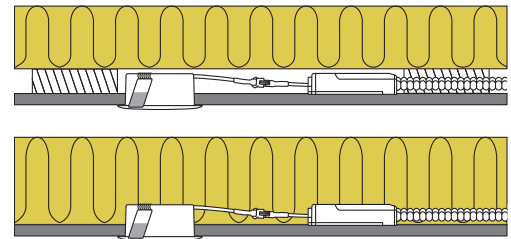

Produktbeskrivelse:

Sabina Low profile er en innovativ, elegant LED downlight med et højt lysudbytte og høj farvegengivelse, som er godkendt til direkte indbygning i isolering og brændbart materiale.

Minimal blænding grundet den tilbagetrukne LED-chip og avancerede optik.

Velegnet til akustiklofter.

Indbygningshøjden på kun 33 mm gør det muligt, at montere Sabina Low profile de fleste steder.

LED-driveren kan nemt adskilles fra armaturet, hvilket kan være en fordel i forbindelse med malerarbejde.

Det er muligt at montere med kabel eller 16 mm flexrør.

Tekniske data:	
Spænding:	220-240VAC 50 Hz
Systemeffekt:	5,4W
Dæmpbar:	Ja, bagkant (se dæmpningsoversigt)
Farvegengivelse:	Ra>90
Spredningsvinkel:	38°
Kipvinkel:	1: 20° 2: 0°
SDCM:	<3
Beskyttelse:	Klasse II, SELV, IP44 Egnet for installation i område 1 og 2 (vandret)
Materiale:	Aluminium/Plast
Videresløjfning:	Ja (3G1,5 mm ²)
Godkendelser:	LVD, EMC, RoHS, CE
Garanti:	2 års systemgaranti