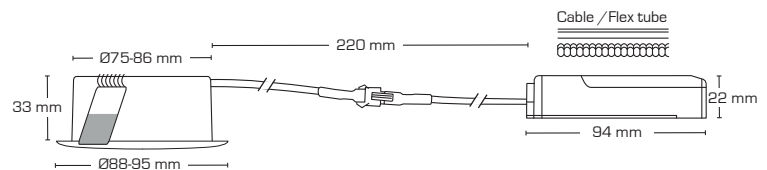

Produktbeskrivelse:

Sabina Low profile er en innovativ, elegant LED downlight med et højt lysudbytte og høj farvegengivelse, som er godkendt til direkte indbygning i isolering og brændbart materiale.

Minimal blænding grundet den tilbagetrukne LED-chip og avancerede optik.

Velegnet til akustiklofter.

Indbygningshøjden på kun 33 mm gør det muligt, at montere Sabina Low profile de fleste steder.

LED-driveren kan nemt adskilles fra armaturet, hvilket kan være en fordel i forbindelse med malerarbejde.

Det er muligt at montere med kabel eller 16 mm flexrør.

Tekniske data:	
Spænding:	220-240VAC 50 Hz
Systemeffekt:	5,4W
Dæmpbar:	Ja, bagkant (se dæmpningsoversigt)
Farvegengivelse:	Ra>90
Spredningsvinkel:	38°
Kipvinkel:	1: 20° 2: 0°
SDCM:	<3
Beskyttelse:	Klasse II, SELV, IP44 Egnet for installation i område 1 og 2 (vandret)
Materiale:	Aluminium/Plast
Videresløjfning:	Ja (3G1,5 mm ²)
Godkendelser:	LVD, EMC, RoHS, CE
Garanti:	2 års systemgaranti

Varenr.:	LM nr.:	Hulmål:	Ydre mål:	Kelvin:	Lumen:	Beskrivelse:	Nr.:	Energiklasse:
10301	7842255281	Ø82-86 mm	Ø95 mm	2700K	400 lm	-	1	F A G
10304	7842255294	Ø82-86 mm	Ø95 mm	3000K	440 lm	-	1	F A G
10307	7842258152	Ø82-86 mm	Ø95 mm	4000K	480 lm	-	1	F A G
10321	7842255553	Ø75 mm	Ø88 mm	2700K	375 lm	Fixed	2	G A G
10324	7842255566	Ø75 mm	Ø88 mm	3000K	400 lm	Fixed	2	F A G