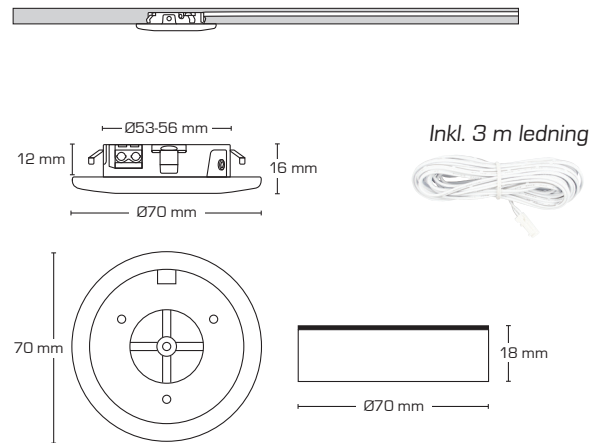

Produktbeskrivelse:

Sofia er en LED minidownlight, som er godkendt til direkte indbygning i isolering og brændbart materiale.

Nem montering ved eksisterende installationer vha. integreret installationsklemme (max. 2x0,75 mm²).

Ideel for montering under overskabe i eksisterende udfærsninger eller ved brug af påbygningsring (tilbehør).

Indbygningshøjden på kun 12 mm gør det muligt, at montere Sofia minidownlight de fleste steder.

Leveres inkl. 3 meter ledning.

Tekniske data:

Strøm:	350 mA
Effekt:	3,2W
Dæmpbar:	Ja, bagkant (se dæmpningsoversigt)
Farvegengivelse:	Ra>90
Spredningsvinkel:	1: 42° 2: 90°
SDCM:	<2
Beskyttelse:	Klasse III, SELV, IP44 Egnet for installation i område 1 og 2 (vandret)
Materiale:	Aluminium
Godkendelser:	LVD, EMC, RoHS, CE
Garanti:	2 års systemgaranti

Varenr.:	LM nr.:	Hulmål:	Ydre mål:	Kelvin:	Lumen:	Farve:	Beskrivelse:	Energiklasse:
12001	7842255016	Ø53-56 mm	Ø70 mm	2700K	250 lm	Mat hvid	1: 42°	F A+ G
12002	7842255029	Ø53-56 mm	Ø70 mm	2700K	250 lm	Børstet alu.	1: 42°	F A+ G
12003	7842255032	Ø53-56 mm	Ø70 mm	3000K	270 lm	Mat hvid	1: 42°	F A+ G
12004	7842255045	Ø53-56 mm	Ø70 mm	3000K	270 lm	Børstet alu.	1: 42°	F A+ G
12007	7842258178	Ø53-56 mm	Ø70 mm	4000K	290 lm	Mat hvid	1: 42°	F A+ G
12031	7845152129	Ø53-56 mm	Ø70 mm	2700K	300 lm	Mat hvid	2: 90°	F A+ G
12032	7845152132	Ø53-56 mm	Ø70 mm	2700K	300 lm	Børstet alu.	2: 90°	F A+ G
12033	7845152145	Ø53-56 mm	Ø70 mm	3000K	315 lm	Mat hvid	2: 90°	F A+ G
12034	7845152158	Ø53-56 mm	Ø70 mm	3000K	315 lm	Børstet alu.	2: 90°	F A+ G
12005	7849501569	-	Ø70 x 18 mm	-	-	Mat hvid	Påbygningsring	
12006	7849501572	-	Ø70 x 18 mm	-	-	Børstet alu.	Påbygningsring	
12430	7849501585	-	3 meter	-	-	Hvid	Forlængerledning	