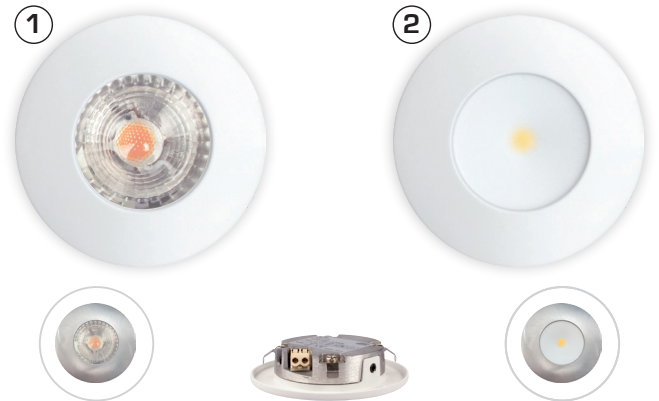

Produktbeskrivelse:

Sofia er en LED minidownlight, som er godkendt til direkte indbygning i isolering og brændbart materiale.

Nem montering ved eksisterende installationer vha. integreret installationsklemme (max. 2x0,75 mm²).

Ideel for montering under overskabe i eksisterende udfærsninger eller ved brug af påbygningsring (tilbehør).

Indbygningshøjden på kun 12 mm gør det muligt, at montere Sofia minidownlight de fleste steder.

Leveres inkl. 3 meter ledning.

Tekniske data:

Strøm:	350 mA
Effekt:	3,2W
Dæmpbar:	Ja, bagkant (se dæmpningsoversigt)
Farvegengivelse:	Ra>90
Spredningsvinkel:	1: 42° 2: 90°
SDCM:	<2
Beskyttelse:	Klasse III, SELV, IP44 Egnet for installation i område 1 og 2 (vandret)
Materiale:	Aluminium
Godkendelser:	LVD, EMC, RoHS, CE
Garanti:	2 års systemgaranti