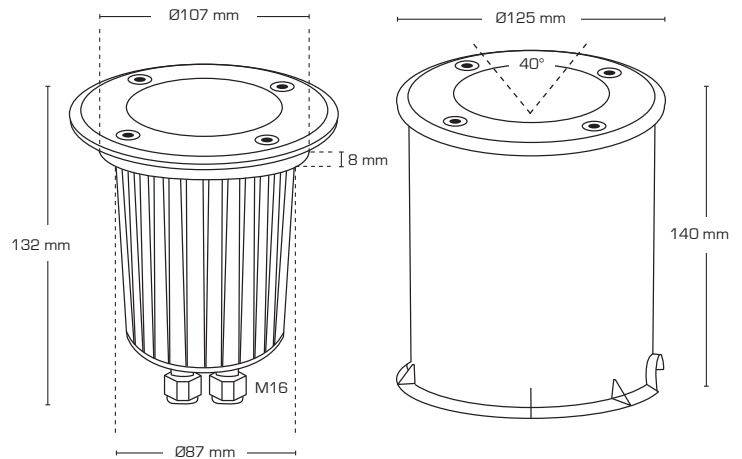

## Produktbeskrivelse:

Terra er en elegant nedgravningsspot, med mulighed for justering af LED lyskilden.

Terra kan monteres i træ og flisebelægninger, samt i terræn.

Topping er udført i rustfrit syrefast stål (AISI 316).

Terra er forberedt til videresløjning med 3G2,5 mm<sup>2</sup>

Terra er godkendt til 500 kg statisk vægt.

Leveres inkl. plastsvøb for nedgravning.

GU10 IP67

Tekniske data:	
Spænding:	220-240VAC 50 Hz
Godkendt lyskilde:	Max. 8W LED
Fatning:	GU10
Kipvinkel:	40°
Beskyttelse:	Klasse I, IP67
IK-klasse:	IK10
Materiale:	Glas/aluminium/rustfrit syrefast stål AISI 316
Videresløjning:	Ja (3G2,5 mm <sup>2</sup> )
Godkendelser:	LVD, RoHS, CE
Garanti:	2 års systemgaranti

Varenr.:	LM nr.:	Hulmål:	Mål:
13181	7847104337	Ø107 mm	Ø125 mm x 140 mm