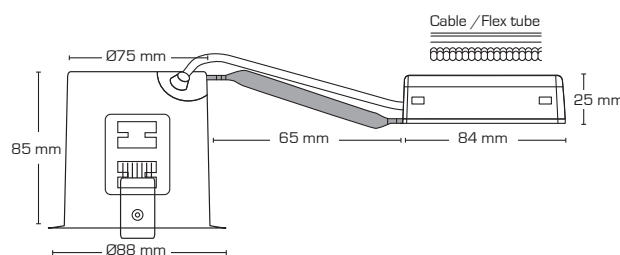

Skrueløs kabelafastning og ledningsmontering i terminalboks, sikrer en hurtig og smidig montering med minimal brug af værktøj.

Mulighed for 2 fjeder positioner - afhængig af loftkonstruktionen.

Indbygningshøjden på kun 85 mm, sikrer mange anvendelsesmuligheder.

Det er muligt at montere med kabel eller 16 mm flexrør.

### Tekniske data:

Spænding:	220-240VAC 50 Hz
Godkendt lyskilde:	Max. 6W LED (max. lyskildehøjde 56 mm)
Kipvinkel:	25°
Fatning:	GU10
Beskyttelse:	Klasse II, IP44
Materiale:	Galvaniseret stål
Videresløjfning:	Ja (3G1,5 mm <sup>2</sup> )
Godkendelser:	LVD, RoHS, CE
Garanti:	2 års systemgaranti

Varenr.:	LM nr.:	Hulmål:	Ydre mål:	Beskrivelse:
10075	7842256235	Ø75 mm	Ø88 mm	Varmgalvaniseret stål