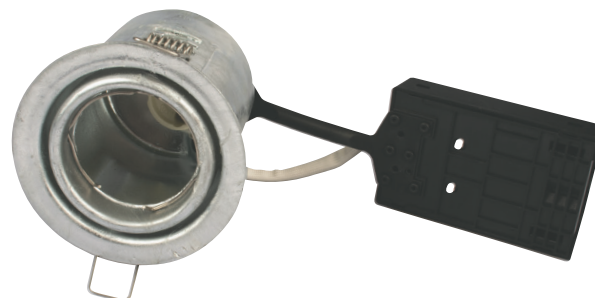

## Produktbeskrivelse:

Zeta er en robust kipbar downlight med et rustikt udtryk, som er godkendt til direkte indbygning i isolering og brændbart materiale.

Zeta egner sig til inden- og udendørsmontering samt i aggressive miljøer.

Skrueløs kabelafastning og ledningsmontering i terminalboks, sikrer en hurtig og smidig montering med minimal brug af værktøj.

Mulighed for 2 fjeder positioner - afhængig af loftkonstruktionen.

Indbygningshøjden på kun 85 mm, sikrer mange anvendelsesmuligheder.

Det er muligt at montere med kabel eller 16 mm flexrør.

Varenr.:	LM nr.:	Hulmål:	Ydre mål:	Beskrivelse:
10075	7842256235	Ø75 mm	Ø88 mm	Varmgalvaniseret stål