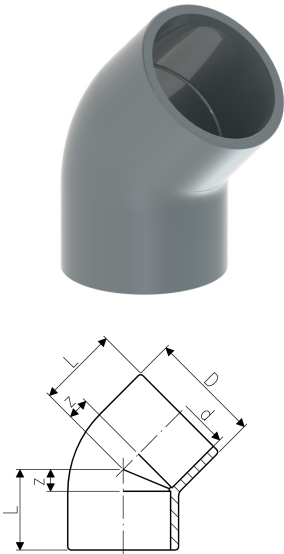

Vinkel 45°, PVC

d (mm)	Tomme (inch)	PN (bar)	Vare nr.	VVS	SP	Vægt (kg)	z (mm)	D (mm)	L (mm)
16		16	721 150 105	06 1120 016	10	0,008	5	21	19
20		16	721 150 106	06 1120 020	10	0,011	5	25	21
25		16	721 150 107	06 1120 025	10	0,017	6	31	25
32		16	721 150 108	06 1120 032	10	0,021	8	38	30
40		16	721 150 109	06 1120 040	10	0,048	10	47	36
50		16	721 150 110	06 1120 050	5	0,086	12	59	43
63		16	721 150 111	06 1120 063	5	0,160	14	73	52
75	2 ½	16	721 150 112	06 1120 075	5	0,253	17	87	61
90		16	721 150 113	06 1120 090	4	0,430	20	105	71
110		16	721 150 114	06 1120 110	4	0,750	25	127	86
125		16	721 150 115	06 1120 125	1	1,193	28	146	97
140	5	16	721 150 116	06 1120 140	1	1,570	32	162	108
160		16	721 150 117	06 1120 160	4	2,280	36	185	122
200		10	721 150 119	06 1120 200	2	3,288	43	225	149
225		10	721 150 120	06 1120 225	1	4,191	49	250	168
250		10	721 150 121	06 1120 250	1	7,115	60	282	192
280		10	721 150 122	06 1120 280	1	10,340	66	318	213
315		6	721 150 123	06 1120 315	1	14,292	74	356	239
400		6	721 150 125	06 1120 400	1	25,268	94	442	302