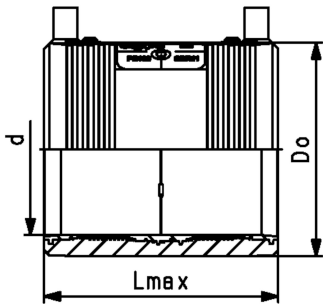

## ELGEF Plus Elektrosvejsemuffe PE100 d75-315mm / SDR11

- 10 bar gas / 16 bar vand
  - 4 mm stik
  - Svejseindikator med stop
  - Fjernbart centerstop op til d160
- \* FM 1613 godkendt - 15 bar

	d (mm)	DN (mm)	PN (bar)	Vare nr.	VVS	Vægt (kg)	Do (mm)	Lmax (mm)	SDR rør
	75	65	16	<b>753 911 612</b>	<b>07 8323 076</b>	0,282	96	110	9-17.6
*	90	80	16	<b>753 911 613</b>	<b>07 8323 091</b>	0,406	113	125	9-17.6
*	110	100	16	<b>753 911 614</b>	<b>07 8323 111</b>	0,692	138	145	9-17.6
*	125	100	16	<b>753 911 615</b>	<b>07 8323 126</b>	0,718	154	156	9-17.6
*	140	125	16	<b>753 911 616</b>	<b>07 8323 141</b>	0,945	172	166	9-17.6
*	160	150	16	<b>753 911 617</b>	<b>07 8323 161</b>	1,362	196	180	9-17.6
*	180	150	16	<b>753 911 618</b>	<b>07 8323 181</b>	1,747	219	192	9-17.6
*	200	200	16	<b>753 911 619</b>	<b>07 8323 201</b>	1,866	244	208	9-17.6
*	225	200	16	<b>753 911 620</b>	<b>07 8323 226</b>	3,329	273	225	9-17.6
*	250	250	16	<b>753 911 621</b>	<b>07 8323 251</b>	4,678	304	248	9-17.6
*	280	250	16	<b>753 911 622</b>	<b>07 8323 281</b>	7,500	340	252	9-17.6
*	315	300	16	<b>753 911 623</b>	<b>07 8323 316</b>	8,142	382	267	9-17.6