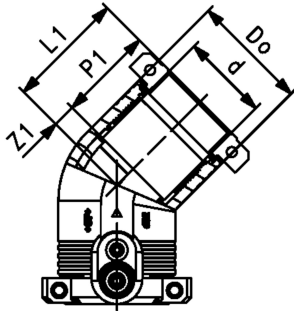

ELGEF Plus Vinkel 45° PE100 d32-63mm / SDR11

- 10 bar gas / 16 bar vand
- 4 mm stik
- Svejseindikator med stop
- Med integreret holdeanordning

d (mm)	DN (mm)	PN (bar)	Vare nr.	VVS	Vægt (kg)	Do (mm)	L1 (mm)	P1 (mm)	Z1 (mm)	SDR rør
32	25	16	753 151 608	07 8303 033	0,075	44	44	36	8	9-11
40	32	16	753 151 609	07 8303 041	0,106	54	50	39	11	9-11
50	40	16	753 151 610	07 8303 051	0,171	66	56	43	13	9-11
63	50	16	753 151 611	07 8303 064	0,252	81	63	48	15	9-17.6