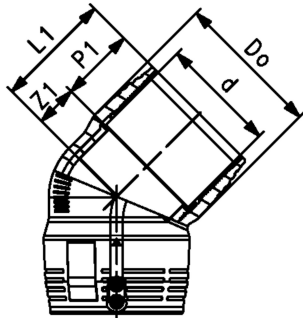

ELGEF Plus Vinkel 45° PE100 d75-180mm / SDR11

- 10 bar gas / 16 bar vand
- 4 mm stik
- Svejseindikator med stop

d	DN	PN	Vare nr.	VVS	Vægt	Do	L1	P1	Z1	SDR rør
(mm)	(mm)	(bar)			(kg)	(mm)	(mm)	(mm)	(mm)	
75	65	16	753 151 612	07 8308 076	0,332	97	71	54	17	9-17.6
90	80	16	753 151 813	07 8308 091	0,583	115	91	62	29	9-17.6
110	100	16	753 151 814	07 8308 111	0,985	140	112	72	40	9-17.6
125	100	16	753 151 815	07 8308 126	1,438	160	119	78	49	9-17.6
140	125	16	753 151 816		2,242	185	125	83	42	9-17.6
160	150	16	753 151 817	07 8308 161	3,055	196	135	89	46	11-17.6
180	150	16	753 151 818	07 8308 181	4,037	217	144	95	47	11-17.6