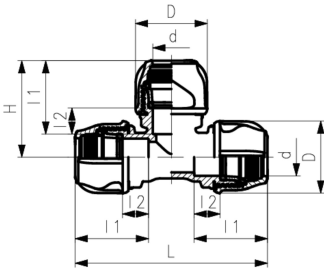

Tee 90°, lige

- Montage uden adskillelse
- Passer til PE og PEX rør
- 16 bar vand
- Materiale: PP
- Tætning: EPDM kvalitet til drikkevand
- Farve: Blå omløber, sort krop

| d (mm) | PN (bar) | Vare nr. | VVS | SP | GP | Vægt (kg) | D (mm) | L (mm) | l1 (mm) | l2 (mm) | H (mm) |
|-----------|-------------|--------------------|--------------------|----|----|--------------|-----------|-----------|------------|------------|-----------|
| 16 | 16 | 158 400 354 | | | | 0,116 | 45 | 134 | 46 | 19 | 67 |
| 20 | 16 | 158 400 223 | 07 3630 320 | 10 | | 0,105 | 45 | 134 | 54 | 19 | 67 |
| 25 | 16 | 158 400 224 | 07 3630 325 | 10 | | 0,159 | 53 | 150 | 59 | 21 | 75 |
| 32 | 16 | 158 400 225 | 07 3630 332 | 10 | | 0,248 | 64 | 173 | 66 | 23 | 87 |
| 40 | 16 | 158 400 226 | 07 3630 340 | 30 | | 0,396 | 75 | 203 | 76 | 26 | 101 |
| 50 | 16 | 158 400 227 | 07 3630 350 | 12 | | 0,751 | 97 | 239 | 88 | 30 | 119 |
| 63 | 16 | 158 400 228 | 07 3630 363 | 8 | | 1,363 | 114 | 288 | 104 | 35 | 144 |
| 75 | 16 | 158 400 229 | 07 3630 375 | 5 | | 2,212 | 135 | 360 | 133 | 41 | 180 |
| 90 | 16 | 158 400 230 | 07 3630 390 | 2 | | 3,618 | 161 | 413 | 150 | 44 | 207 |
| 110 | 16 | 158 400 231 | 07 3630 410 | 1 | 1 | 5,448 | 185 | 484 | 175 | 53 | 242 |