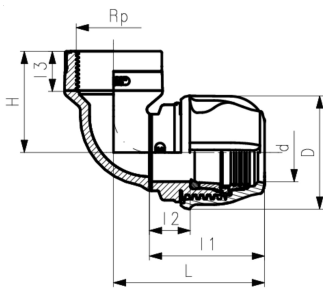

**Vinkel 90°
indv. rørgvind**

- Forbindelse til plast- eller metalgevind
- Forstærkningsring: rustfri stål AISI430
- Montage uden adskillelse
- Passer til PE og PEX rør
- 16 bar vand
- Tætning: EPDM kvalitet til drikkevand
- Materiale: PP
- Indvendig gevind: rørgvind (ISO 7 parallel)
- Farve: Blå omløber, sort krop

d	Rp	PN	Vare nr.	VVS	SP	GP	Vægt
(mm)	(inch)	(bar)					(kg)
16	½	16	158 400 360		10	50	0,061
20	½	16	158 400 022	07 3668 320	10	180	0,046
20	¾	16	158 400 023	07 3668 321	10		0,053
25	½	16	158 400 024	07 3668 324	10	150	0,067
25	¾	16	158 400 025	07 3668 325	10		0,071
25	1	16	158 400 026	07 3668 326	10		0,081
32	½	16	158 400 027	07 3668 330	10	110	0,099
32	¾	16	158 400 028	07 3668 331	10		0,110
32	1	16	158 400 029	07 3668 332	10		0,121
32	1 ¼	16	158 400 030	07 3668 333	10		0,131
40	¾	16	158 400 031	07 3668 338	1	70	0,159
40	1	16	158 400 032	07 3668 339	70		0,176
40	1 ¼	16	158 400 033	07 3668 340	1	70	0,191
40	1 ½	16	158 400 034	07 3668 341	50		0,200
50	1	16	158 400 035	07 3668 348	1	30	0,303
50	1 ¼	16	158 400 036	07 3668 349	1	30	0,324
50	1 ½	16	158 400 037	07 3668 350	30		0,335
50	2	16	158 400 038	07 3668 351	30		0,371
63	1 ¼	16	158 400 039	07 3668 361	1	15	0,537
63	1 ½	16	158 400 040	07 3668 362	1	15	0,561
63	2	16	158 400 041	07 3668 363	15		0,604
75	2	16	158 400 042	07 3668 374	12		0,949
75	2 ½	16	158 400 043	07 3668 375	1	12	1,003
75	3	10	158 400 044	07 3668 376	1	10	1,112
90	3	10	158 400 045	07 3668 390	1	6	1,615
110	4	10	158 400 046	07 3668 410	1	3	2,474

d	Rp	D	L	l1	l2	l3	H
(mm)	(inch)	(mm)	(mm)	(mm)	(mm)	(mm)	(mm)
16	½	45	67	54	19	15	40
20	½	45	67	54	19	15	40
20	¾	45	67	54	19	16	40
25	½	53	75	59	21	15	40
25	¾	53	75	59	21	16	44
25	1	53	75	59	21	16	44
32	½	64	87	66	23	15	43
32	¾	64	87	66	23	16	46
32	1	64	87	66	23	20	54
32	1 ¼	64	87	66	23	22	57
40	¾	75	102	76	26	16	49
40	1	75	102	76	26	20	57
40	1 ¼	75	102	76	26	22	62
40	1 ½	75	102	76	26	22	63
50	1	97	119	88	30	20	61
50	1 ¼	97	119	88	30	22	66
50	1 ½	97	119	88	30	22	70
50	2	97	119	88	30	26	75