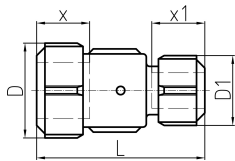

**Kobling, kort, galvaniseret**  
**Reduceret, fra stålrør ISO 65 - DIN 2440 til PE-rør SDR 11**

Incl. støttebøsning

| Dim. St. (inch) | Dim. PE (mm) | NBR Vare nr.       | SP | GP | Vægt (kg) | D (mm) | D1 (mm) | L (mm) | x (mm)  | x1 (mm) |
|-----------------|--------------|--------------------|----|----|-----------|--------|---------|--------|---------|---------|
| ½               | 25 x 2,3     | <b>775 102 526</b> | 1  | 20 | 0,435     | 45     | 51      | 90     | 30 - 34 | 31 - 33 |
| ¾               | 20 x 2,0     | <b>775 102 511</b> | 1  | 20 | 0,328     | 51     | 45      | 90     | 30 - 34 | 31 - 33 |
| ¾               | 32 x 3,0     | <b>775 102 531</b> | 1  | 10 | 0,540     | 51     | 59      | 97     | 30 - 34 | 31 - 33 |
| 1               | 25 x 2,3     | <b>775 102 513</b> | 1  | 10 | 0,540     | 59     | 51      | 97     | 30 - 34 | 31 - 33 |
| 1               | 40 x 3,7     | <b>775 102 535</b> | 1  | 5  | 0,740     | 59     | 68      | 97     | 30 - 34 | 32 - 38 |
| 1 ¼             | 25 x 2,3     | <b>775 102 515</b> | 1  | 15 | 0,700     | 68     | 51      | 98     | 30 - 36 | 31 - 33 |
| 1 ¼             | 32 x 3,0     | <b>775 102 516</b> | 1  | 15 | 0,700     | 68     | 59      | 98     | 30 - 36 | 31 - 33 |
| 1 ¼             | 50 x 4,6     | <b>775 102 538</b> | 1  | 5  | 0,757     | 68     | 75      | 100    | 30 - 36 | 35 - 43 |
| 1 ½             | 32 x 3,0     | <b>775 102 519</b> | 1  | 5  | 0,860     | 75     | 59      | 98     | 32 - 38 | 31 - 33 |
| 1 ½             | 40 x 3,7     | <b>775 102 520</b> | 1  | 5  | 0,860     | 75     | 68      | 97     | 32 - 38 | 32 - 38 |
| 1 ½             | 63 x 5,8     | <b>775 102 540</b> | 1  | 5  | 1,540     | 75     | 96      | 112    | 32 - 38 | 39 - 47 |
| 2               | 40 x 3,7     | <b>775 102 524</b> | 1  | 5  | 1,440     | 96     | 98      | 109    | 36 - 42 | 32 - 38 |
| 2               | 50 x 4,6     | <b>775 102 525</b> | 1  | 5  | 1,440     | 96     | 75      | 112    | 36 - 42 | 35 - 43 |