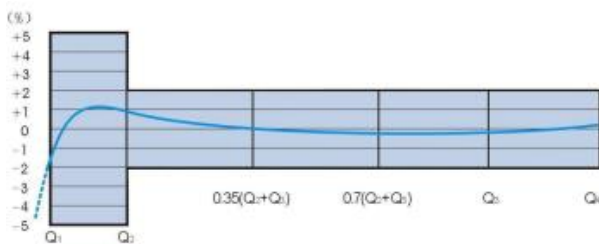

- Flerstrålet vandmåler
- Tørløber - magnetisk overførsel - manipulationssikker
- Præcisionsområde ved horisontal montage R=80
- Vakumforseglet tælleværk sikre nem aflæsning
- Kan leveres med op til 12 forskellige pulsværdier
- Kan leveres med 2 identiske eller 2 forskellige pulsværdier på samme måler
- Hus i epoxy behandlet messing

Leverandør af produkter til vandforsyning og VVS

Vandtech Aps - Knebel Bygade 40 - 8420 Knebel - tlf. 86 35 23 00 - mail. bnr@vandtech.dk

Tekniske specifikationer

Multijet Water meter		DHM1000						
Size								
Nominal flow	Q3	m ³ /h	2,5	4,0	6,3	10	16	25
Meter size	DN	mm	15	20	25	30	40	50
Order numbers			DHM1000-	DHM1000-	DHM1000-	DHM1000-	DHM1000-	DHM1000-
Standard version	R=80 (*)		15165-R80	20190-R80	25260-R80	30260-R80	40300-R80	50300-R80
(*) other ratio on request								
Performances R=80								
Minimum flowrate	Q1	l/h	31,25	50	78,75	125	200	312,5
Transitional flowrate	Q2	l/h	50	80	126	200	320	500
Permanent flowrate	Q3	m ³ /h	2,5	4	6,3	10	16	25
Maximum flowrate	Q4	m ³ /h	3,125	5	7,875	12,5	20	31,25
Starting flow		l/h	5	6	8	10	35	40
Working conditions								
Temperature class	T30	°C	30	30	30	30	30	30
Pressure class	MAP16	bar	16	16	16	16	16	16
Pressure loss class	ΔP 63	bar	<0,63	<0,63	<0,63	<0,63	<0,63	<0,63
Reading								
Minimum reading		l	0,05	0,05	0,05	0,05	0,05	0,05
Maximum reading		m ³	99999,99995	99999,99995	99999,99995	99999,99995	99999,99995	99999,99995

Nøjagtighedskurve

Tryktabskurve

Dimensions			15	20	25	30	40	50
Thread	D	inch	G 3/4 B	G 1	G1 1/4	G1 1/2	G 2	G 2 1/2
Connecting thread		inch	R 1/2	R 3/4	R 1	R 1 1/4	R 1 1/2	R2
Flange	D	mm						
Bolt circle ø	D1	mm						
Holes ø		M						
Length	L	mm	165	190	260	260	300	300
Width	B	mm	99	99	104	104	125	125
Height	H	mm	110	110	120	120	155	155
Weight		kg	1,5/1,6	1,7	2,6	2,8	5,4	7,2