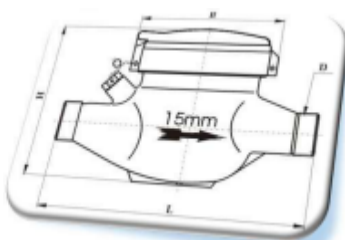

- Flerstrålet vandmåler
- Tørløber - magnetisk overførsel - manipulationssikker
- Præcisionsområde ved horisontal montage R=80
- Vakumforseglet tælleværk sikre nem aflæsning
- Kan leveres med op til 12 forskellige pulsværdier
- Kan leveres med 2 identiske eller 2 forskellige pulsværdier på samme måler
- Hus i epoxy behandlet messing

Leverandør af produkter til vandforsyning og VVS

Vandtech Aps - Knebel Bygade 40 - 8420 Knebel - tlf. 86 35 23 00 - mail. bnr@vandtech.dk

Tekniske specifikationer

Multijet Water meter		DHM1000						
Size								
Nominal flow	Q3	m ³ /h	2,5	4,0	6,3	10	16	25
Meter size	DN	mm	15	20	25	30	40	50
Order numbers			DHM1000-	DHM1000-	DHM1000-	DHM1000-	DHM1000-	DHM1000-
Standard version	R=80 (*)		15165-R80	20190-R80	25260-R80	30260-R80	40300-R80	50300-R80
(*) other ratio on request								
Performances R=80								
Minimum flowrate	Q1	l/h	31,25	50	78,75	125	200	312,5
Transitional flowrate	Q2	l/h	50	80	126	200	320	500
Permanent flowrate	Q3	m ³ /h	2,5	4	6,3	10	16	25
Maximum flowrate	Q4	m ³ /h	3,125	5	7,875	12,5	20	31,25
Starting flow		l/h	5	6	8	10	35	40
Working conditions								
Temperature class	T30	°C	30	30	30	30	30	30
Pressure class	MAP16	bar	16	16	16	16	16	16
Pressure loss class	ΔP 63	bar	<0,63	<0,63	<0,63	<0,63	<0,63	<0,63
Reading								
Minimum reading		l	0,05	0,05	0,05	0,05	0,05	0,05
Maximum reading		m ³	99999,99995	99999,99995	99999,99995	99999,99995	99999,99995	99999,99995

Nøjagtighedskurve

Tryktabskurve

Dimensions			15	20	25	30	40	50
Thread	D	inch	G 3/4 B	G 1	G1 1/4	G1 1/2	G 2	G 2 1/2
Connecting thread		inch	R 1/2	R 3/4	R 1	R 1 1/4	R 1 1/2	R2
Flange	D	mm						
Bolt circle ø	D1	mm						
Holes ø		M						
Length	L	mm	165	190	260	260	300	300
Width	B	mm	99	99	104	104	125	125
Height	H	mm	110	110	120	120	155	155
Weight		kg	1,5/1,6	1,7	2,6	2,8	5,4	7,2