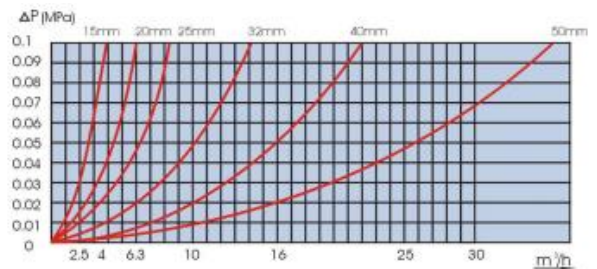

- Flerstrålet vandmåler
- Tørløber - magnetisk overførsel - manipulationssikker
- Præcisionsområde ved horisontal montage R=80
- Vakumforseglet tælleværk sikre nem aflæsning
- Kan leveres med op til 12 forskellige pulsværdier
- Kan leveres med 2 identiske eller 2 forskellige pulsværdier på samme måler
- Hus i epoxy behandlet messing

Leverandør af produkter til vandforsyning og VVS

Vandtech Aps - Knebel Bygade 40 - 8420 Knebel - tlf. 86 35 23 00 - mail. bnr@vandtech.dk

Tekniske specifikationer

Multijet Water meter		DHM1000						
Size								
Nominal flow	Q3	m ³ /h	2,5	4,0	6,3	10	16	25
Meter size	DN	mm	15	20	25	30	40	50
Order numbers			DHM1000-	DHM1000-	DHM1000-	DHM1000-	DHM1000-	DHM1000-
Standard version	R=80 (*)		15165-R80	20190-R80	25260-R80	30260-R80	40300-R80	50300-R80
(*) other ratio on request								
Performances R=80								
Minimum flowrate	Q1	l/h	31,25	50	78,75	125	200	312,5
Transitional flowrate	Q2	l/h	50	80	126	200	320	500
Permanent flowrate	Q3	m ³ /h	2,5	4	6,3	10	16	25
Maximum flowrate	Q4	m ³ /h	3,125	5	7,875	12,5	20	31,25
Starting flow		l/h	5	6	8	10	35	40
Working conditions								
Temperature class	T30	°C	30	30	30	30	30	30
Pressure class	MAP16	bar	16	16	16	16	16	16
Pressure loss class	ΔP 63	bar	<0,63	<0,63	<0,63	<0,63	<0,63	<0,63
Reading								
Minimum reading		l	0,05	0,05	0,05	0,05	0,05	0,05
Maximum reading		m ³	99999,99995	99999,99995	99999,99995	99999,99995	99999,99995	99999,99995

Nøjagtighedskurve

Tryktabskurve

Dimensions			15	20	25	30	40	50
Thread	D	inch	G 3/4 B	G 1	G1 1/4	G1 1/2	G 2	G 2 1/2
Connecting thread		inch	R 1/2	R 3/4	R 1	R 1 1/4	R 1 1/2	R2
Flange	D	mm						
Bolt circle ø	D1	mm						
Holes ø		M						
Length	L	mm	165	190	260	260	300	300
Width	B	mm	99	99	104	104	125	125
Height	H	mm	110	110	120	120	155	155
Weight		kg	1,5/1,6	1,7	2,6	2,8	5,4	7,2