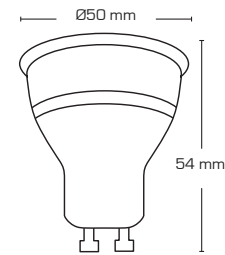

Lyskilde GU10

Produktbeskrivelse:

- Dæmpbar, flimmerfri LED lyskilde med et højt lysudbytte.
- Kan dæmpes med de gængse lysdæmpere på markedet.
- Egner sig til montering i Lara, Noris, Terra, Alda og Luna Quick install.

Ra>90 GU10

Flimmerfri!

Tekniske data:

Diameter:	Ø50 mm
Højde:	54 mm
Spænding:	220-240VAC 50 Hz
Effekt:	5W
Lysintensitet:	370lm/385lm/410lm
Dæmpbar:	Ja
Farvegengivelse:	Ra>90
Spredningsvinkel:	38°
Fatning:	GU10
Materiale:	Plast/aluminium
Godkendelser:	LVD, EMC, RoHS, CE

Varenr.:	EAN-kode:	Højde:	Lumen:	Kelvin:
12603	5713080126038	54 mm	370 lumen	2700K
12604	5713080126045	54 mm	385 lumen	3000K
12605	5713080126052	54 mm	410 lumen	4000K