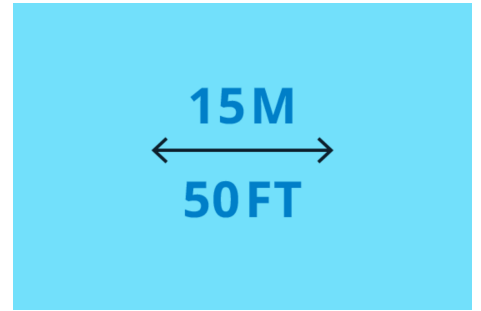

### Styring med stor rækkevidde på 15 m

Styr lys og enheder inden for en rækkevidde på 15 meter i et normalt indendørs miljø med skillevægge og vægge.