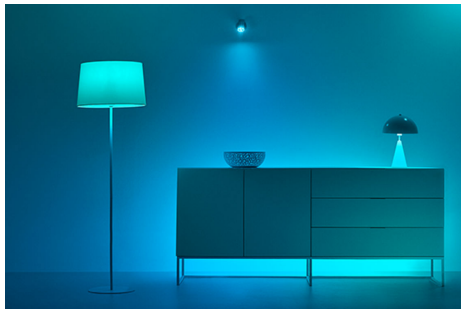

Styr nemt et eller flere lys i et rum

Dette trådløse tilbehør kan forbindes til et rum og tænde alle lys i det rum. Uanset om der er en eller halvtreds lyskilder! Vil du i stedet styre et andet rum? Du skal blot ændre tilbehørets tilknyttede rum i appen.