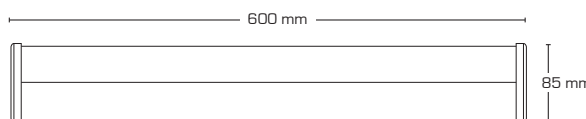

Kabelindgangen er placeret centrert på bagsiden og i toppen af armaturet.

Skrueløs kabelafslutning og ledningsmontering sikrer en hurtig og smidig montering med minimal brug af værktøj.

PIR sensor med slavefunktion til ex. en mindre ventilator eller downlights

Skift mellem farvetemperaturerne 3000K og 4000K

| Tekniske data: | |
|-------------------|----------------------------------|
| Spænding: | 220-240VAC 50 Hz |
| Systemeffekt: | 14,3W |
| Dæmpbar: | Nej |
| Farvegengivelse: | Ra>96 |
| Spredningsvinkel: | 170° |
| LED: | Integreret LED - kan udskiftes |
| SDCM: | <3 |
| IK-klasse: | IK08 |
| Beskyttelse: | Klasse I, SELV, IP44 |
| Materiale: | Pulverlakeret stål, polycarbonat |
| Godkendelser: | LVD, EMC, RoHS, CE |
| Garanti: | 5 års systemgaranti |