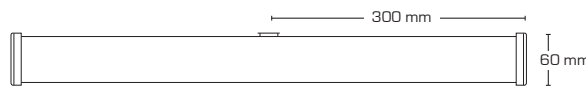

Kabelindgangen er placeret centrert på bagsiden og i toppen af armaturet.

Skrueløs kabelafslutning og ledningsmontering sikrer en hurtig og smidig montering med minimal brug af værktøj.

PIR sensor med slavefunktion til ex. en mindre ventilator eller downlights

Skift mellem farvetemperaturerne 3000K og 4000K

| Tekniske data: | |
|-------------------|----------------------------------|
| Spænding: | 220-240VAC 50 Hz |
| Systemeffekt: | 14,3W |
| Dæmpbar: | Nej |
| Farvegengivelse: | Ra>96 |
| Spredningsvinkel: | 170° |
| LED: | Integreret LED - kan udskiftes |
| SDCM: | <3 |
| IK-klasse: | IK08 |
| Beskyttelse: | Klasse I, SELV, IP44 |
| Materiale: | Pulverlakeret stål, polycarbonat |
| Godkendelser: | LVD, EMC, RoHS, CE |
| Garanti: | 5 års systemgaranti |