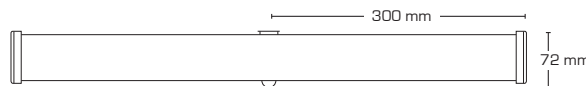

Kabelindgangen er placeret centrert på bagsiden og i toppen af armaturet.

Skrueløs kabelafslutning og ledningsmontering sikrer en hurtig og smidig montering med minimal brug af værktøj.

PIR sensor med slavefunktion til ex. en mindre ventilator eller downlights

Skift mellem farvetemperaturerne 3000K og 4000K

| Tekniske data: | |
|-------------------|----------------------------------|
| Spænding: | 220-240VAC 50 Hz |
| Systemeffekt: | 14,3W |
| Dæmpbar: | Nej |
| Farvegengivelse: | Ra>96 |
| Spredningsvinkel: | 170° |
| LED: | Integreret LED - kan udskiftes |
| SDCM: | <3 |
| IK-klasse: | IK08 |
| Beskyttelse: | Klasse I, SELV, IP44 |
| Materiale: | Pulverlakeret stål, polycarbonat |
| Godkendelser: | LVD, EMC, RoHS, CE |
| Garanti: | 5 års systemgaranti |