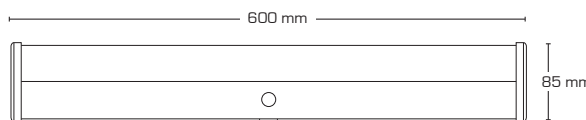

Kabelindgangen er placeret centrert på bagsiden og i toppen af armaturet.

Skrueløs kabelafslutning og ledningsmontering sikrer en hurtig og smidig montering med minimal brug af værktøj.

PIR sensor med slavefunktion til ex. en mindre ventilator eller downlights

Skift mellem farvetemperaturerne 3000K og 4000K

| Tekniske data: | |
|-------------------|----------------------------------|
| Spænding: | 220-240VAC 50 Hz |
| Systemeffekt: | 14,3W |
| Dæmpbar: | Nej |
| Farvegengivelse: | Ra>96 |
| Spredningsvinkel: | 170° |
| LED: | Integreret LED - kan udskiftes |
| SDCM: | <3 |
| IK-klasse: | IK08 |
| Beskyttelse: | Klasse I, SELV, IP44 |
| Materiale: | Pulverlakeret stål, polycarbonat |
| Godkendelser: | LVD, EMC, RoHS, CE |
| Garanti: | 5 års systemgaranti |