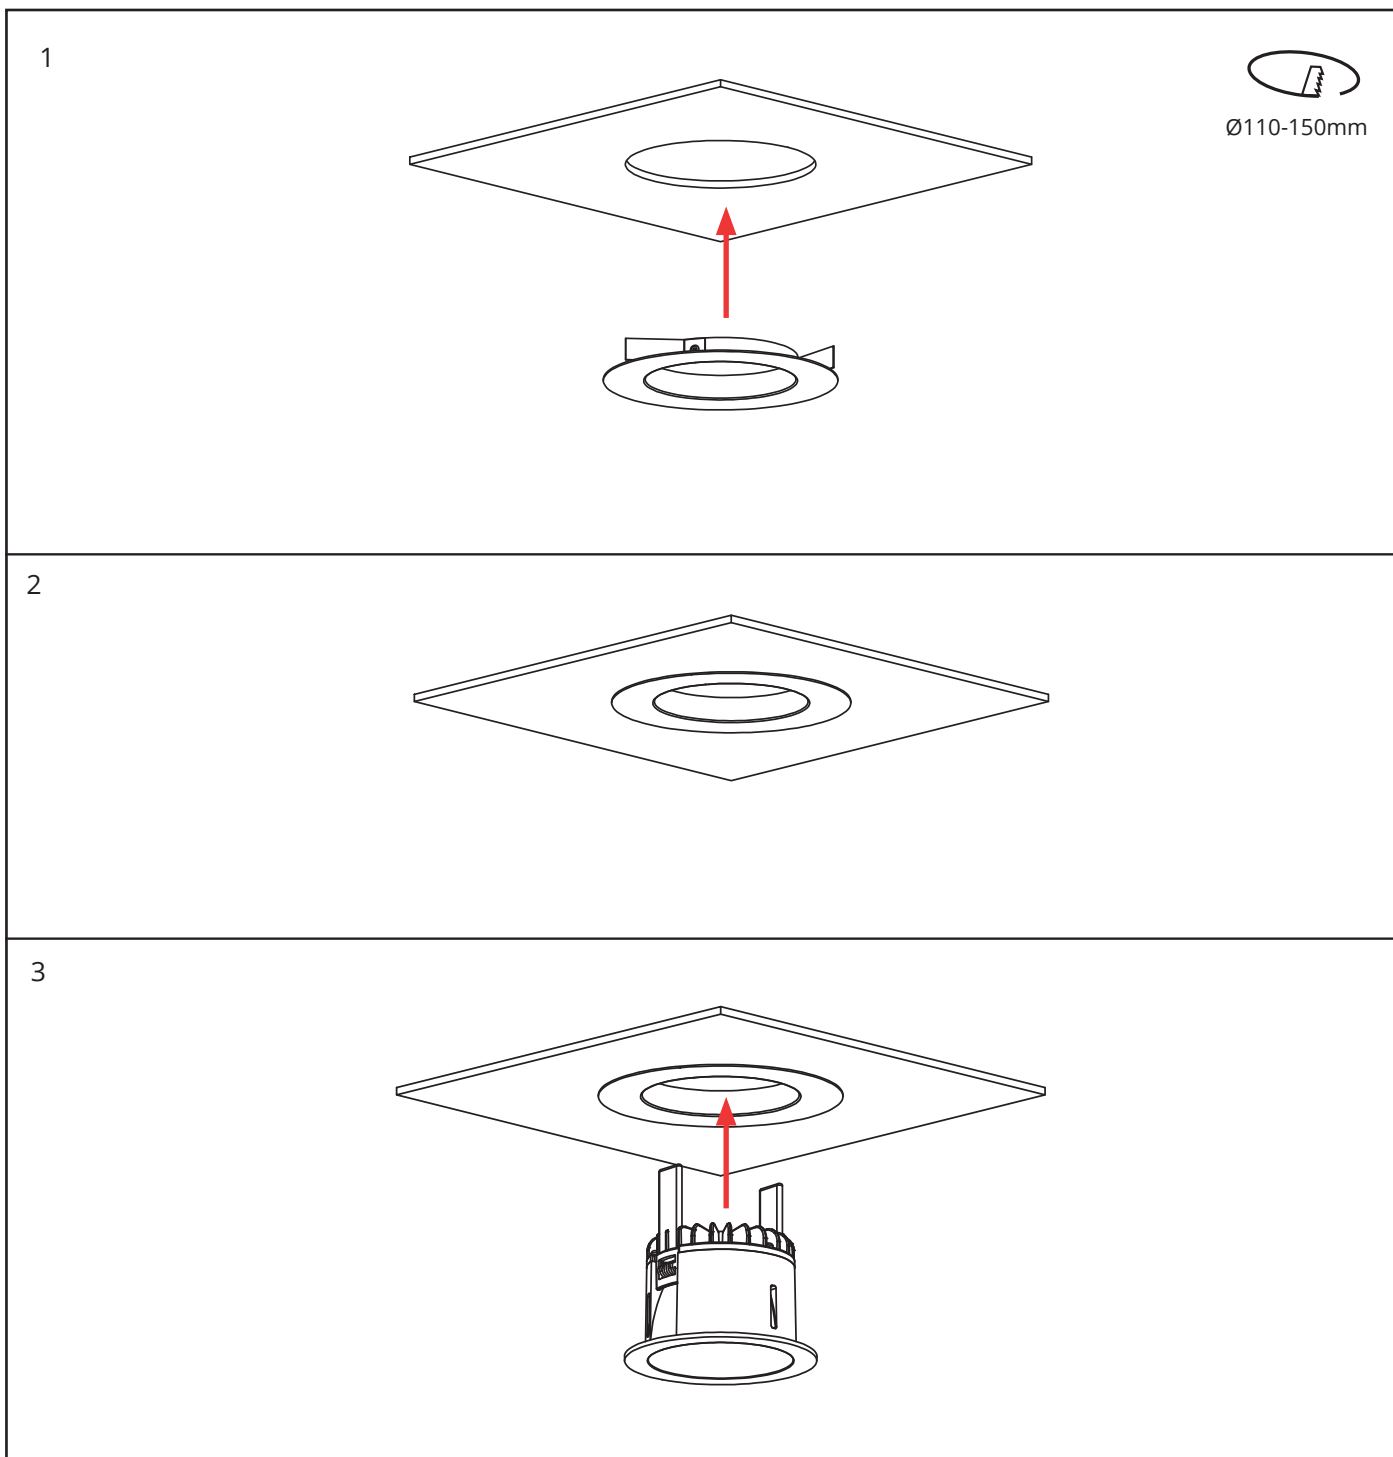

Rax Soft 100 Rehab Ring

220-240V~, 50/60Hz

NORWAY

SG Armaturen AS

Skytterheia 25
N-4790 Lillesand

Tel: +47 37 50 03 00
firmapost@sg-as.no
www.sg-as.no

SWEDEN

SG Armaturen AB