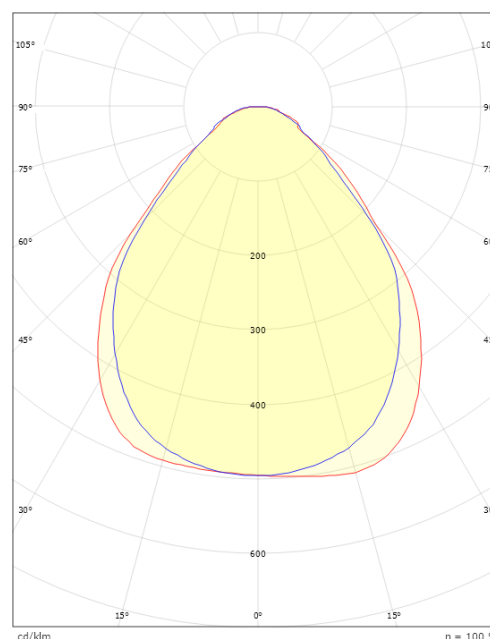

Sense Surface

Sense Surface 300x1200 Sort 3690lm 3000K Ra>80 Bagkantsdæmp

EAN: 7021982123511
SG varenr.: 212351

Elektrisk

System effekt (W): 30W
Spænding: 220-240V
Frekvens (Hz): 50/60Hz
Maks. antal armaturer pr. afbryder: B10: 25, B16: 41, C10: 25, C16: 41

Lysteknik

Lyskilde: LED
Lumen output: 3690lm
Effekt: 123 lm/W
Farve temperatur: 3000K
Farvegengivelse (Ra): Ra>80
MacAdams faktor: SDCM: 3
Levetid: L80/B20>100.000
Levetid: L90>50.000
Lysfordeling: Direkte
Optik: Opalprismatisk
UGR: UGR<19
Synligt flimrer (PstLM): 0.08
Stroboskopisk flimrer (SVM): 0.08
Fotobiologisk sikkerhed: RG 0

Styring/Dimmertype

Type: Bagkantsdæmp
Driver: 1050mA

Beskyttelse

Isolationsklasse: Klasse II
IK Klasse: IK10
IP Klasse: IP20

Energi og godkendelser

Indeholder lyskilde med energiklasse: C
Breeam: Opfylder Hea 01 for flimmerfrit lys

Materialer og overflader

Materiale: Aluminium
Farve: Sort
Afskærmningsmateriale: Akryl (PMMA)

Montering/Tilslutning

Montering: Påbygget, Indendørs
Modul: 300x1200
Tilslutning: Klemmerække

Dimensioner

Længde (mm) L: 1202
Bredde (mm) W: 302
Højde (mm) H: 45
Vægt (kg) brutto/netto: 7.66 / 6.785

Forpakning

Forpakningsstørrelse (mm): 1225 x 337 x 70

cd/klm

$\eta = 100\%$

— C0/C180
— C90/C270

7 0 2 1 9 8 2 1 2 3 5 1 1