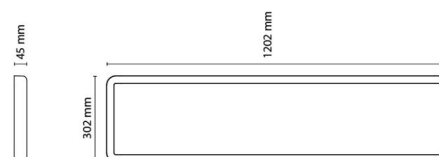

Sense Surface

Sense Surface 300x1200 Sort 3690lm 3000K Ra>80 Bagkantsdæmp

EAN: 7021982123511
SG varenr.: 212351

Elektrisk

System effekt (W): 30W
Spænding: 220-240V
Frekvens (Hz): 50/60Hz
Maks. antal armaturer pr. afbryder: B10: 25, B16: 41, C10: 25, C16: 41

Lysteknik

Lyskilde: LED
Lumen output: 3690lm
Effekt: 123 lm/W
Farve temperatur: 3000K
Farvegengivelse (Ra): Ra>80
MacAdams faktor: SDCM: 3
Levetid: L80/B20>100.000
Levetid: L90>50.000
Lysfordeling: Direkte
Optik: Opalprismatisk
UGR: UGR<19
Synligt flimrer (PstLM): 0.08
Stroboskopisk flimrer (SVM): 0.08
Fotobiologisk sikkerhed: RG 0

Styring/Dimmertype

Type: Bagkantsdæmp
Driver: 1050mA

Beskyttelse

Isolationsklasse: Klasse II
IK Klasse: IK10
IP Klasse: IP20

Energi og godkendelser

Indeholder lyskilde med energiklasse: C
Breeam: Opfylder Hea 01 for flimmerfrit lys

Materialer og overflader

Materiale: Aluminium
Farve: Sort
Afskærmningsmateriale: Akryl (PMMA)

Montering/Tilslutning

Montering: Påbygget, Indendørs
Modul: 300x1200
Tilslutning: Klemmerække

Dimensioner

Længde (mm) L: 1202
Bredde (mm) W: 302
Højde (mm) H: 45
Vægt (kg) brutto/netto: 7.66 / 6.785

Forpakning

Forpakningsstørrelse (mm): 1225 x 337 x 70

cd/klm

$\eta = 100\%$

— C0/C180
— C90/C270

7 0 2 1 9 8 2 1 2 3 5 1 1