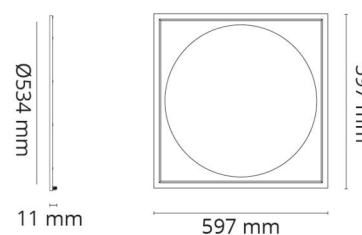

Montering/Tilslutning

Montering: Indbygget, Indendørs
Modul: Synlig t-skinne, T/L 15/24mm
Tilslutning: Quick connector

Dimensioner

Længde (mm) L: 597
Bredde (mm) W: 597
Højde (mm) H: 11
Vægt (kg) brutto/netto: 4.5 / 4.055

Forpakning

Forpakkingsstørrelse (mm): 645 x 640 x 43

cd/km

η = 100 %

— C0/C180
— C90/C270

7 0 2 1 9 8 2 1 2 6 7 4 1