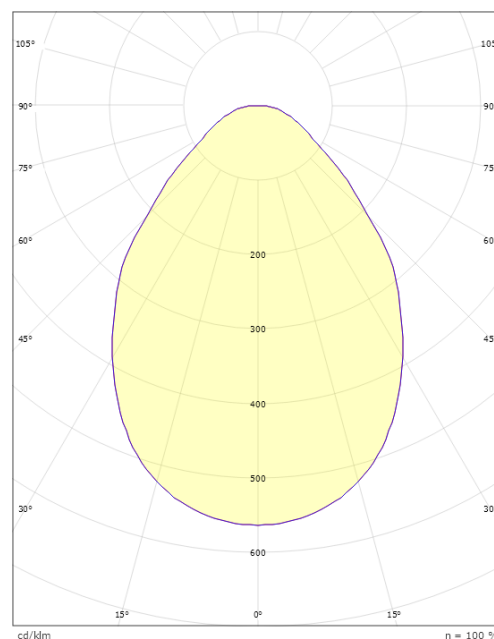

Sense Pro 600x600 Round

Sense Pro Round 600x600 Hvid 3000K Ra>80

EAN: 7021982126741
SG varenr.: 212674
Erstatte: 212158

Lysteknik

Lyskilde: LED
Farve temperatur: 3000K
Farvegengivelse (Ra): Ra>80
MacAdams faktor: SDCM: 3
Levetid: L80/B20>100.000
Levetid: L90>50.000
Lysfordeling: Direkte
Optik: Opalprismatisk
Lysspredning: 110°
Fotobiologisk sikkerhed: RG 0

Beskyttelse

Isolationsklasse: Klasse III
IK Klasse: IK06
IP Klasse: IP40/IP20

Energi og godkendelser

Indeholder lyskilde med energiklasse: C

Materialer og overflader

Materiale: Aluminium
Farve: White smooth (Ral 9016 gloss 30)
Afskærmningsmateriale: Akryl (PMMA)

Montering/Tilslutning

Montering: Indbygget, Indendørs
Modul: Synlig t-skinne, T/L 15/24mm
Tilslutning: Quick connector

Dimensioner

Længde (mm) L: 597
Bredde (mm) W: 597
Højde (mm) H: 11
Vægt (kg) brutto/netto: 4.5 / 4.055

Forpakning

Forpakkingsstørrelse (mm): 645 x 640 x 43

cd/km

η = 100 %

— C0/C180
— C90/C270

7 0 2 1 9 8 2 1 2 6 7 4 1