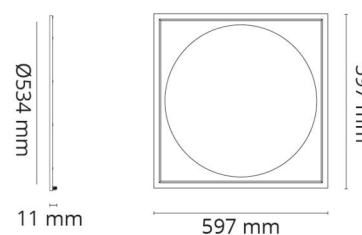

### Dimensioner

Længde (mm) L: 597  
Bredde (mm) W: 597  
Højde (mm) H: 11  
Vægt (kg) brutto/netto: 4.055 / 3.55

### Forpakning

Forpakkingsstørrelse (mm): 645 x 640 x 43

7 021982126758