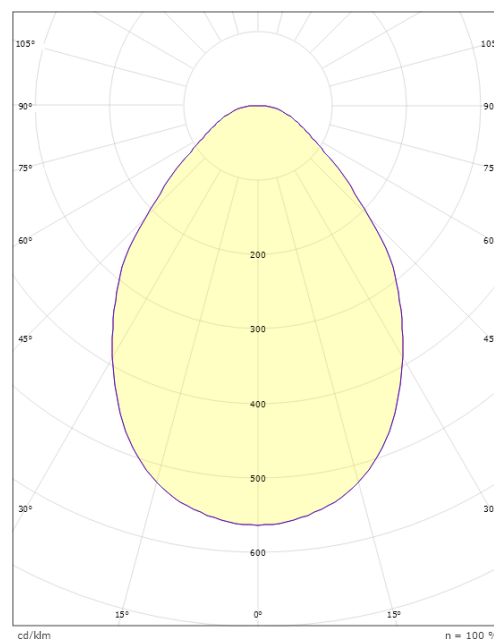

Sense Pro 600x600 Round

Sense Pro Round 600x600 Hvid 4000K Ra>80

EAN: 7021982126758
SG varenr.: 212675
Erstatter: 212159

Lysteknik

Lyskilde: LED
Farve temperatur: 4000K
Farvegengivelse (Ra): Ra>80
MacAdams faktor: SDCM: 3
Levetid: L80/B20>100.000
Levetid: L90>50.000
Lysfordeling: Direkte
Optik: Opalprismatisk
Lysspredning: 110°
Fotobiologisk sikkerhed: RG 0

Beskyttelse

Isolationsklasse: Klasse III
IK Klasse: IK06
IP Klasse: IP40/IP20

Energi og godkendelser

Indeholder lyskilde med energiklasse: C

Materialer og overflader

Materiale: Aluminium
Farve: White smooth (Ral 9016 gloss 30)
Afskærmningsmateriale: Akryl (PMMA)

Montering/Tilslutning

Modul: Synlig t-skinne, T/L 15/24mm
Tilslutning: Quick connector

Dimensioner

Længde (mm) L: 597
Bredde (mm) W: 597
Højde (mm) H: 11
Vægt (kg) brutto/netto: 4.055 / 3.55

Forpakning

Forpakkingsstørrelse (mm): 645 x 640 x 43

7 021982126758