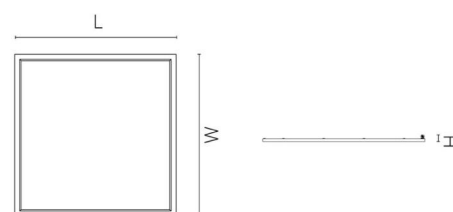

Montering/Tilslutning

Modul: Synlig t-skinne, T/L 15/24mm
Tilslutning: Quick connector

Dimensioner

Længde (mm) L: 597
Bredde (mm) W: 597
Højde (mm) H: 11
Vægt (kg) brutto/netto: 3.05 / 2.55

Forpakning

Forpakkingsstørrelse (mm): 628 x 630 x 33