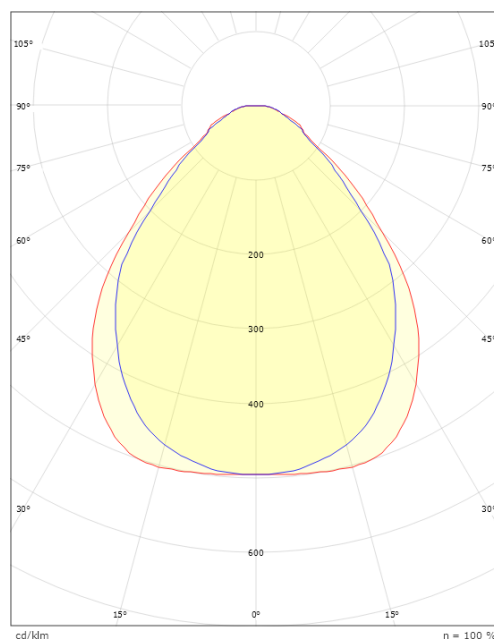

Sense Pro 600x600

Sense Pro 600x600 Sort 4000K Ra>80

EAN: 7021982126796
SG varenr.: 212679
Erstatte: 212227

Lysteknik

Lyskilde: LED
Farve temperatur: 4000K
Farvegengivelse (Ra): Ra>80
MacAdams faktor: SDCM: 3
Levetid: L80/B20>100.000
Levetid: L90>50.000
Lysfordeling: Direkte
Optik: Opalprismatisk
Lysspredning: 110°
Fotobiologisk sikkerhed: RG 0

Montering/Tilslutning

Modul: Synlig t-skinne, T/L 15/24mm
Tilslutning: Quick connector

Dimensioner

Længde (mm) L: 597
Bredde (mm) W: 597
Højde (mm) H: 11
Vægt (kg) brutto/netto: 3.05 / 2.55

Forpakning

Forpakkingsstørrelse (mm): 628 x 630 x 33

cd/kdm
— C0/C180
— C90/C270

7 0 2 1 9 8 2 1 2 6 7 9 6