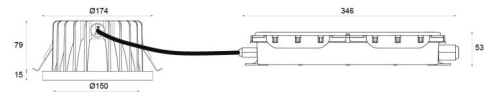

Lysteknik

Lyskilde: LED
Lumen output: 3560lm
Effekt: 105 lm/W
Farve temperatur: 3000K
Farvegengivelse (Ra): Ra>80
MacAdams faktor: SDCM: 2
Levetid: L90/B10>100.000
Lysfordeling: Direkte
Optik: Satin Matt Reflector
Lysspredning: 68°
UGR: UGR<25
Synligt flimrer (PstLM): 0.02
Stroboskopisk flimrer (SVM): 0.01
Fotobiologisk sikkerhed: RG 1