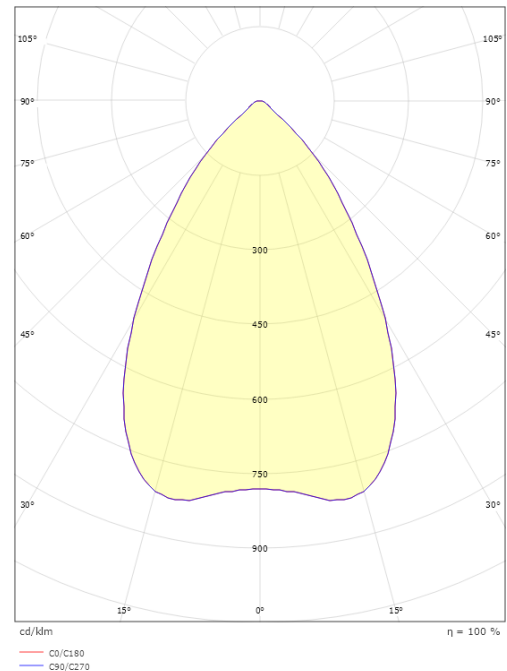

Forpakning

Forpakkingsstørrelse (mm): 360 x 185 x 160