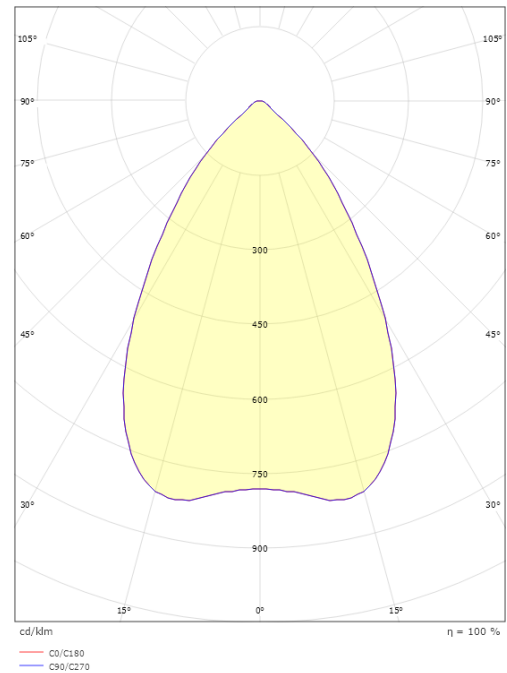

Forpakning

Forpakkingsstørrelse (mm): 360 x 185 x 160