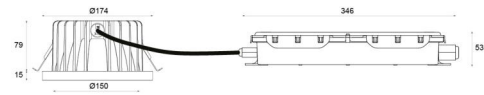

Lysteknik

Lyskilde: LED
Lumen output: 3690lm
Effekt: 109 lm/W
Farve temperatur: 4000K
Farvegengivelse (Ra): Ra>80
MacAdams faktor: SDCM: 2
Levetid: L90/B10>100.000
Lysfordeling: Direkte
Optik: Satin Matt Reflector
Lysspredning: 68°
UGR: UGR<25
Synligt flimrer (PstLM): 0.02
Stroboskopisk flimrer (SVM): 0.01
Fotobiologisk sikkerhed: RG 1