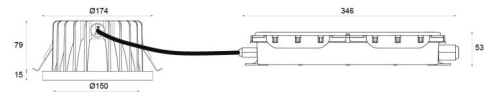

Lysteknik

Lyskilde: LED
Lumen output: 3550lm
Effekt: 104 lm/W
Farve temperatur: 3000K
Farvegengivelse (Ra): Ra>80
MacAdams faktor: SDCM: 2
Levetid: L90/B10>100.000
Lysfordeling: Direkte
Optik: Satin Matt Reflector
Lysspredning: 68°
UGR: UGR<25
Synligt flimrer (PstLM): 0.02
Stroboskopisk flimrer (SVM): 0.01
Fotobiologisk sikkerhed: RG 1