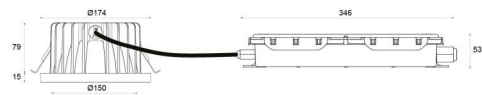

Lysteknik

Lyskilde: LED
Lumen output: 3680lm
Effekt: 108 lm/W
Farve temperatur: 4000K
Farvegengivelse (Ra): Ra>80
MacAdams faktor: SDCM: 2
Levetid: L90/B10>100.000
Lysfordeling: Direkte
Optik: Satin Matt Reflector
Lysspredning: 68°
UGR: UGR<25
Synligt flimrer (PstLM): 0.02
Stroboskopisk flimrer (SVM): 0.01
Fotobiologisk sikkerhed: RG 1