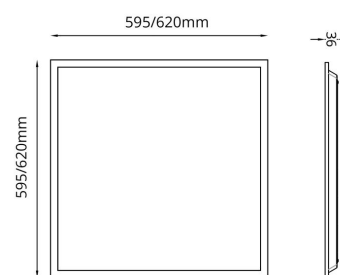

Materialer og overflader

Materiale: Stål
Farve: White smooth (Ral 9016 gloss 30)
Afskærmningsmateriale: Akryl (PMMA)

Montering/Tilslutning

Montering: Indbygget, Indendørs
Modul: 600x600
Tilslutning: 3 pol Linect / klemmerække

Dimensioner

Længde (mm) L: 595
Bredde (mm) W: 595
Højde (mm) H: 36
Vægt (kg) brutto/netto: 2.66 / 2.16

Forpakning

Forpakkingsstørrelse (mm): 710 x 635 x 50

7 0 2 1 9 8 2 1 3 0 0 0 7