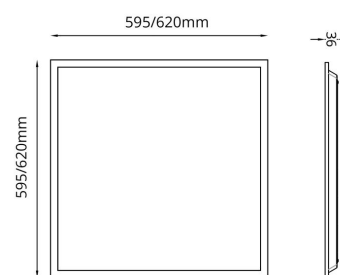

Materialer og overflader

Materiale: Stål
Farve: White smooth (Ral 9016 gloss 30)
Afskærmningsmateriale: Akryl (PMMA)

Montering/Tilslutning

Montering: Indbygget, Indendørs
Modul: 600x600
Tilslutning: 3 pol Linect / klemmerække

Dimensioner

Længde (mm) L: 595
Bredde (mm) W: 595
Højde (mm) H: 36
Vægt (kg) brutto/netto: 2.66 / 2.16

Forpakning

Forpakkingsstørrelse (mm): 710 x 635 x 50

7 0 2 1 9 8 2 1 3 0 0 1 4