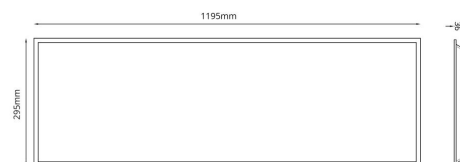

Montering/Tilslutning

Montering: Indbygget, Indendørs
Modul: 300x1200
Tilslutning: 3 pol Linect / klemmerække

Dimensioner

Længde (mm) L: 1195
Bredde (mm) W: 295
Højde (mm) H: 36
Vægt (kg) brutto/netto: 2.68 / 2.08

Forpakning

Forpakkingsstørrelse (mm): 1310 x 335 x 42

7 0 2 1 9 8 2 1 3 0 0 2 1