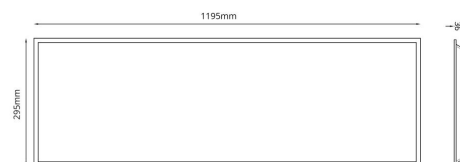

Sense Basic Connect Wireless

Sense Basic 300x1200 Hvid Med driver 4300lm 4000K Ra>80 Connect Wireless

EAN: 7021982130038
SG varenr.: 213003

Elektrisk

System effekt (W): 32W
Spænding: 220-240V
Frekvens (Hz): 50/60Hz
Maks. antal armaturer pr. afbryder: B10: 22, B16: 35, C10: 36, C16: 60

Lysteknik

Lyskilde: LED
Lumen output: 4300lm
Effekt: 134 lm/W
Farve temperatur: 4000K
Farvegengivelse (Ra): Ra>80
MacAdams faktor: SDCM: 3
Lysfordeling: Direkte
Optik: Opalprismatisk
Synligt flimrer (PstLM): 0.09
Stroboskopisk flimrer (SVM): 0.04
Fotobiologisk sikkerhed: RG 0

Styring/Dimmertype

Type: Connect Wireless

Beskyttelse

Isolationsklasse: Klasse II SELV
IP Klasse: IP20

Energi og godkendelser

Indeholder lyskilde med energiklasse: C

Materialer og overflader

Materiale: Stål
Farve: White smooth (Ral 9016 gloss 30)
Afskærmningsmateriale: Akryl (PMMA)

Montering/Tilslutning

Montering: Indbygget, Indendørs
Modul: 300x1200
Tilslutning: 3 pol Linect / klemmerække

Dimensioner

Længde (mm) L: 1195
Bredde (mm) W: 295
Højde (mm) H: 36
Vægt (kg) brutto/netto: 2.68 / 2.08

Forpakning

Forpakkingsstørrelse (mm): 1310 x 335 x 42

7 0 2 1 9 8 2 1 3 0 0 3 8