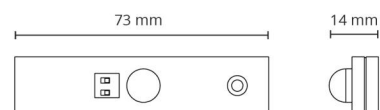

Forpakning

Forpakningsstørrelse (mm): 162 x 152 x 16