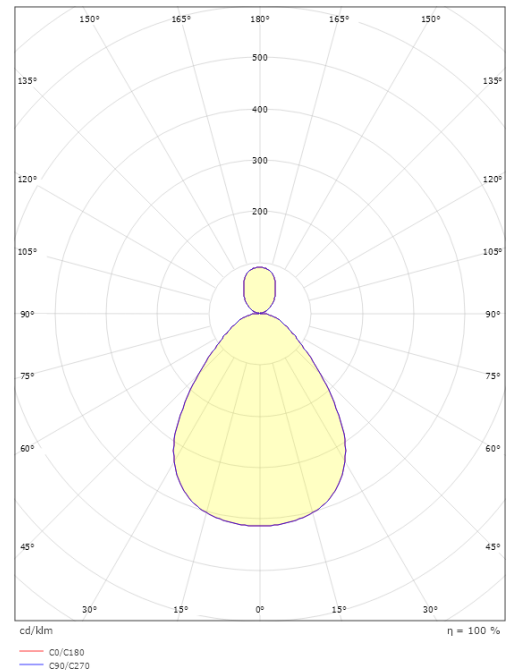

Disc 480 D/I

Disc 480 Hvid D/I 4160/4420lm 3000/4000K Ra>80 Bagkantsdæmp

EAN: 7021986061802
SG varenr.: 606180

Elektrisk

Wattage: 34W/34W
System effekt (W): 34W
Spænding: 220-240V
Maks. antal armaturer pr. afbryder: B10: 19, B16: 30, C10: 31, C16: 51

Lysteknik

Lyskilde: LED
Lumen output: 4160/4420lm
Effekt: 122/130 lm/W
Farve temperatur: 3000/4000K
Farvegengivelse (Ra): Ra>80
MacAdams faktor: SDCM: 3
Levetid: L80/B20>100.000
Levetid: L90>50.000
Lysfordeling: Direkte
Optik: Opalprismatisk
Lysspredning: 85°
UGR: UGR<22
Synligt flimrer (PstLM): 0,07
Stroboskopisk flimrer (SVM): 0,05

Styring/Dimmertype

Type: Bagkantsdæmp

Beskyttelse

Isolationsklasse: Klasse II
IK Klasse: IK10
IP Klasse: IP20

Energi og godkendelser

Indeholder lyskilde med energiklasse: D/D/C/C
Breeam: Opfylder Hea 01 for flimmerfrit lys

Materialer og overflader

Materiale: Aluminium/plast
Farve: Hvid
Afskærmningsmateriale: Akryl (PMMA)

Montering/Tilslutning

Montering: Påbygget, Indendørs
Tilslutning: Klemmerække

Dimensioner

Højde (mm) H: 62
Diameter (mm) D: 467
Vægt (kg) brutto/netto: 3,6 / 3,188

Forpakning

Forpakkingsstørrelse (mm): 490 x 485 x 70

7 0 2 1 9 8 6 0 6 1 8 0 2