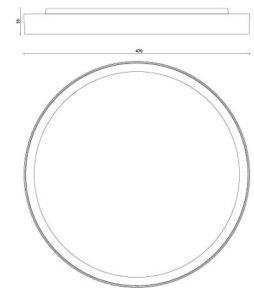

Materialer og overflader

Materiale: Aluminium/plast
Farve: Sort
Afskærmningsmateriale: Akryl (PMMA)

Montering/Tilslutning

Montering: Påbygget, Indendørs
Tilslutning: Klemmerække

Dimensioner

Højde (mm) H: 62
Diameter (mm) D: 467
Vægt (kg) brutto/netto: 3,6 / 3,188

Forpakning

Forpakkingsstørrelse (mm): 490 x 485 x 70

7 0 2 1 9 8 6 0 6 1 8 2 6