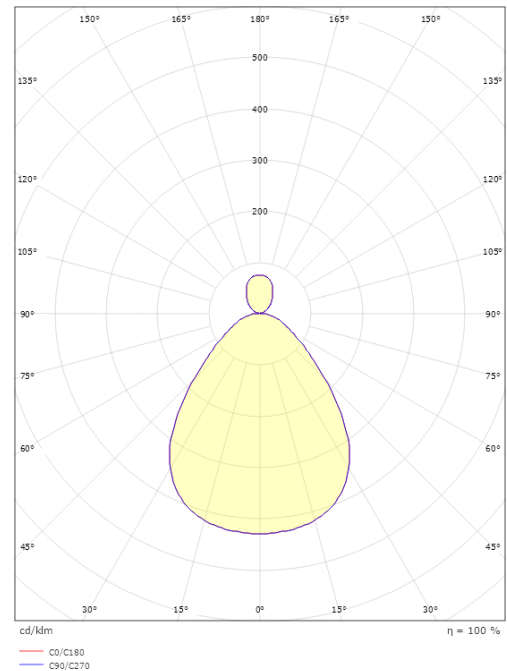

Disc 480 D/I

Disc 480 Sort D/I 4000/4270lm 3000/4000K Ra>80 Bagkantsdæmp

EAN: 7021986061826
SG varenr.: 606182

Elektrisk

Wattage: 34W/34W
System effekt (W): 34W
Spænding: 220-240V
Maks. antal armaturer pr. afbryder: B10: 19, B16: 30, C10: 31, C16: 51

Forpakning

Forpakkingsstørrelse (mm): 490 x 485 x 70

7 0 2 1 9 8 6 0 6 1 8 2 6