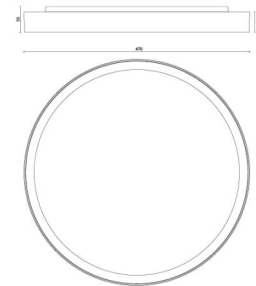

Materialer og overflader

Materiale: Aluminium/plast
Farve: Sort
Afskærmningsmateriale: Akryl (PMMA)

Montering/Tilslutning

Montering: Påbygget, Indendørs
Tilslutning: Klemmerække

Dimensioner

Højde (mm) H: 62
Diameter (mm) D: 467
Vægt (kg) brutto/netto: 3.6 / 3.188

Forpakning

Forpakkingsstørrelse (mm): 490 x 485 x 70

7 0 2 1 9 8 6 0 6 2 0 1 4