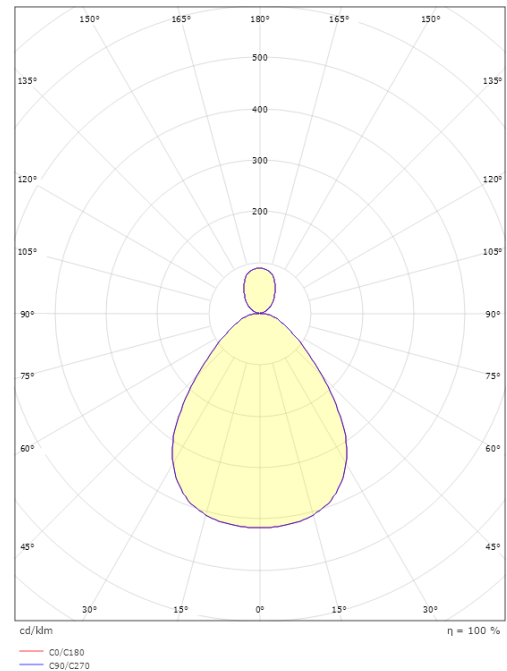

Disc 480 D/I

Disc 480 Sort D/I 3940lm 2700K Ra>80 Bagkantsdæmp

EAN: 7021986062014
SG varenr.: 606201

Elektrisk

System effekt (W): 34W
Spænding: 220-240V
Maks. antal armaturer pr. afbryder: B10: 19, B16: 30, C10: 31, C16: 51

Forpakning

Forpakkingsstørrelse (mm): 490 x 485 x 70

7 0 2 1 9 8 6 0 6 2 0 1 4