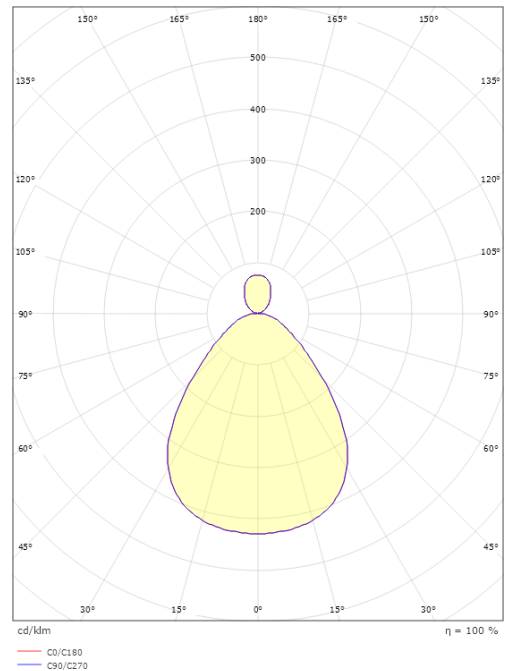

Disc 480 D/I

Disc 480 Sort D/I 4000/4270lm 3000/4000K Ra>80 DALI-2 / Push Dim

EAN: 7021986062052
SG varenr.: 606205

Elektrisk

System effekt (W): 34W
Spænding: 220-240V
Maks. antal armaturer pr. afbryder: B10: 32, B16: 50, C10: 52, C16: 85

Lysteknik

Lyskilde: LED
Lumen output: 4000/4270lm
Effekt: 118 lm/W
Farve temperatur: 3000/4000K
Farvegengivelse (Ra): Ra>80
MacAdams faktor: SDCM: 3
Levetid: L80/B20>100.000
Levetid: L90>50.000
Lysfordeling: Direkte
Optik: Opalprismatisk
Lysspredning: 85°
UGR: UGR<22
Synligt flimrer (PstLM): 0,02
Stroboskopisk flimrer (SVM): 0,01

Styring/Dimmertype

Type: DALI-2 / Push Dim

Beskyttelse

Isolationsklasse: Klasse II
IK Klasse: IK10
IP Klasse: IP20

Energi og godkendelser

Indeholder lyskilde med energiklasse: D/D/C/C
Breeam: Opfylder Hea 01 for flimmerfrit lys

Materialer og overflader

Materiale: Aluminium/plast
Farve: Sort
Afskærmningsmateriale: Akryl (PMMA)

Montering/Tilslutning

Montering: Påbygget, Indendørs
Tilslutning: Klemmerække

Dimensioner

Højde (mm) H: 62
Diameter (mm) D: 467
Vægt (kg) brutto/netto: 3.6 / 3.188

Forpakning

Forpakkingsstørrelse (mm): 490 x 485 x 70

7 0 2 1 9 8 6 0 6 2 0 5 2