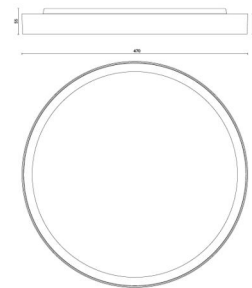

Materialer og overflader

Materiale: Aluminium/plast
Farve: Sort
Afskærmningsmateriale: Akryl (PMMA)

Montering/Tilslutning

Montering: Påbygget, Indendørs
Tilslutning: Klemmerække

Dimensioner

Højde (mm) H: 62
Diameter (mm) D: 467
Vægt (kg) brutto/netto: 3.6 / 3.188

Forpakning

Forpakkingsstørrelse (mm): 490 x 485 x 70

7 0 2 1 9 8 6 0 6 2 0 5 2