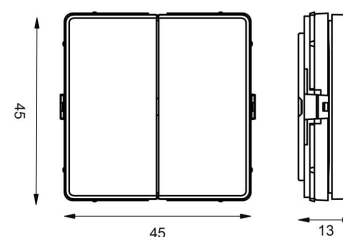

Materiale: ABS

Farve: Hvid

Montering/Tilslutning

Montering: Indbygget eller påbygget, Indendørs

Dimensioner

Længde (mm) L: 45

Bredde (mm) W: 45

Højde (mm) H: 16

Vægt (kg) brutto/netto: 0.054 / 0.025

Forpakning

Forpakningsstørrelse (mm): 80 x 60 x 35

7 0 2 1 9 8 8 2 0 5 9 5 2