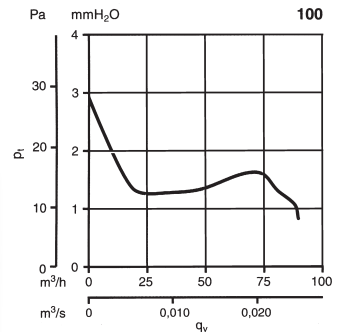

Badeværelsesventilator - Punto

Ventilator-serie med et bredt udvalg af modeller til montering i mur, loft eller vindue. ved montering i vindue benyttes specielt vindueskit. En effektiv løsning til badeværelser, toiletter og andre mindre rum.

Punto-serien

kan leveres med:

- Automatisk lukke.
- Motor med kuglelejer.
- Justérbar timer, 3-20 minutter.
- Justérbar hygrostat - indstillelig fra 60 til 90 % relativ fugtighed samt timer.
- Beregnet til vådrum, men må ikke placeres direkte i vådzone.
- Samtlige modeller kan monteres i vindue*

MODEL EGENSKABER	100	100 A	ATHCS	120	120 A	120 ATHCS
Indstillelig efterløbstimer			●			●
Automatisk lukke		●	●		●	●
Indstillelig hygrostat			●			●
Kuglelejer	●	●	●	●	●	●

*Vindueskit og loftkit leveres som ekstra tilbehør.

IPx4 tæthedsklasse.

Montering: Punto kan monteres på væg, i loft eller vindue.

Ventilator

	A	B	C	D	ØE
M 100	159	160	100	47	99
M 120	179	181	110	47	119

Vindueskit

	A	B	Rude-hul
M 100	158	69	Ø123-128
M 120	179	80	Ø143-148

Badeværelsesventilator

	PUNTO M 100	PUNTO M 120
Tilslutning (V)	230	230
Energiforbrug (W)	18	20
Luftmængde (m³/t ved 0 Pa)	90	175
Hastighed (o/m)	2300	2100
Rumtemperatur max. (0C)	50	50
Temperatur af transporteret luft (0C)	50	50
Lydtryk (dB(A) - 3 m)	37,5	39,5
Nettovægt (kg)	0,6	0,8