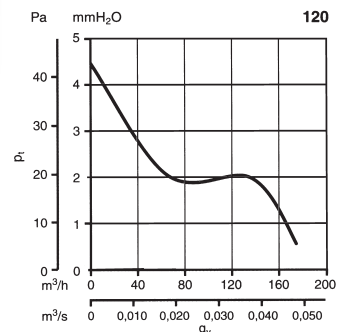

Vindueskit

	A	B	Rude-hul
M 100	158	69	Ø123-128
M 120	179	80	Ø143-148

Badeværelsesventilator

	PUNTO M 100	PUNTO M 120
Tilslutning (V)	230	230
Energiforbrug (W)	18	20
Luftmængde (m ³ /t ved 0 Pa)	90	175
Hastighed (o/m)	2300	2100
Rumtemperatur max. (0C)	50	50
Temperatur af transporteret luft (0C)	50	50
Lydtryk (dB(A) - 3 m)	37,5	39,5
Nettovægt (kg)	0,6	0,8