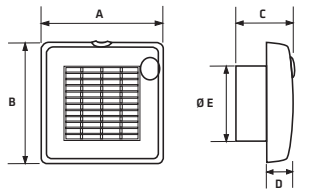

IPx4 tæthedsklasse.

Montering: Punto kan monteres på væg, i loft eller vindue.

Vægmontering.

Med murgennemføring og udvendigt gitter.

Loftmontering (kræver loftkit).

Ventilator

	A	B	C	D	ØE
M 100	159	160	100	47	99
M 120	179	181	110	47	119