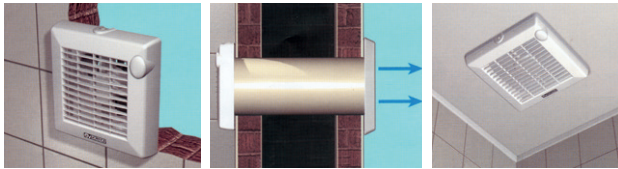

Punto-serien

kan leveres med:

- Automatisk lukke.
- Motor med kuglelejer.
- Justérbar timer, 3-20 minutter.
- Justérbar hygrostat - indstillelig fra 60 til 90 % relativ fugtighed samt timer.
- Beregnet til vådrum, men må ikke placeres direkte i vådzone.
- Samtlige modeller kan monteres i vindue*

MODEL EGENSKABER	100	100 A	ATHCS	120	120 A	120 ATHCS
Indstillelig efterløbstimer			●			●
Automatisk lukke		●	●		●	●
Indstillelig hygrostat			●			●
Kuglelejer	●	●	●	●	●	●

*Vindueskit og loftkit leveres som ekstra tilbehør.

IPx4 tæthedsklasse.

Montering: Punto kan monteres på væg, i loft eller vindue.

Vægmontering.

Med murgennemføring og udvendigt gitter.

Loftmontering (kræver loftkit).