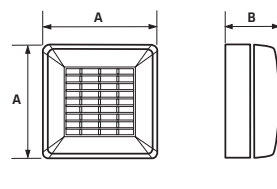

IPx4 tæthedsklasse.

Montering: Punto kan monteres på væg, i loft eller vindue.

Vægmontering.

Med murgennemføring og udvendigt gitter.

Loftmontering (kræver loftkit).

Ventilator

	A	B	C	D	ØE
M 100	159	160	100	47	99
M 120	179	181	110	47	119

Vindueskit

	A	B	Rude-hul
M 100	158	69	Ø123-128
M 120	179	80	Ø143-148

Badeværelsesventilator

	PUNTO M 100	PUNTO M 120
Tilslutning (V)	230	230
Energiforbrug (W)	18	20
Luftmængde (m ³ /t ved 0 Pa)	90	175
Hastighed (o/m)	2300	2100
Rumtemperatur max. (0C)	50	50
Temperatur af transporteret luft (0C)	50	50
Lydtryk (dB(A) - 3 m)	37,5	39,5
Nettovægt (kg)	0,6	0,8